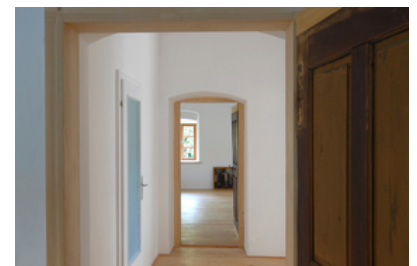

© mönkemöller und kreppel