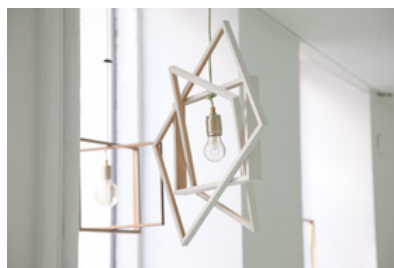

© Serafin Spitzer-Logothetis