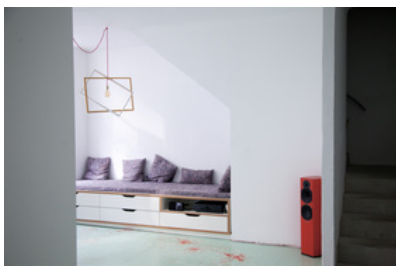

© Serafin Spitzer-Logothetis