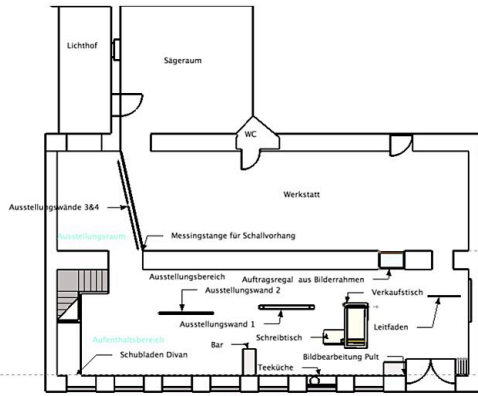

Eine ca. 10 Meter lange Wand trennt den Verkaufsraum vom Werkstattraum und dient als Ausstellungsfläche für gerahmte Werke internationaler Künstler:innen, kuratiert von Pia-Marie Remmers. Gegenüber dieser Ausstellungswand bilden zwei freistehende, mobile Wände eine räumliche Trennung zwischen Ausstellungsraum und Verkaufsraum. Für einen optimierten Arbeitsablauf wurde ein Regal aus Bilderrahmen in den Türstock in der Trennwand eingebaut. Das Regal dient als Durchreiche zur Werkstatt. Abgeschlossene Aufträge werden in einem Regal neben der Eingangs- und Ausgangstüre gelagert.

Funktion: Innengestaltung

Planung: 2015

Fertigstellung: 2015

Baukosten: 27.000,- EUR

AUSFÜHRENDE FIRMEN:

Möbelanfertigung: PHG Interior Solutions GmbH

Schneiderarbeiten Sitzmöbel & Lampen: fabula nova, Verena Wrobel

© Serafin Spitzer-Logothetis

© Serafin Spitzer-Logothetis

© Serafin Spitzer-Logothetis

© Serafin Spitzer-Logothetis

© Serafin Spitzer-Logothetis

HERR LEUTNER Bildwerkstatt

Grundriss