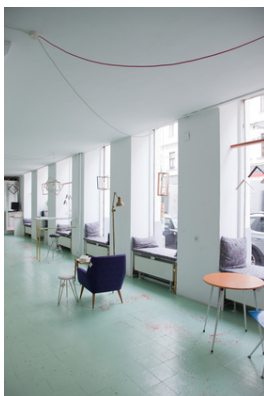

© Serafin Spitzer-Logothetis

HERR LEUTNER

Bildwerkstatt

Westbahnstraße 27-29
1070 Wien, Österreich

ARCHITEKTUR
Leonie Spitzer

BAUHERRSCHAFT
Georg Leutner

FERTIGSTELLUNG
2015

SAMMLUNG
Architekturzentrum Wien

Eine ca. 10 Meter lange Wand trennt den Verkaufsraum vom Werkstattraum und dient als Ausstellungsfläche für gerahmte Werke internationaler Künstler:innen, kuratiert von Pia-Marie Remmers. Gegenüber dieser Ausstellungswand bilden zwei freistehende, mobile Wände eine räumliche Trennung zwischen Ausstellungsraum und Verkaufsraum. Für einen optimierten Arbeitsablauf wurde ein Regal aus Bilderrahmen in den Türstock in der Trennwand eingebaut. Das Regal dient als Durchreiche zur Werkstatt. Abgeschlossene Aufträge werden in einem Regal neben der Eingangs- und Ausgangstüre gelagert.

Um die Kommunikation zwischen Passanten und Verkaufsraum zu verbessern, wurden die Aktivitätsbereiche im Geschäftslokal entlang der Fensterfront positioniert. Sieben Fensterbänke mit kleiner Teeküche und gemütlichen Sitzbänken aus Packdecken (genäht von fabula nova) stehen für den Betrachter von außen im Vordergrund. In der geräumigen Sitzbank bieten Schubladen Stauraum für die persönlichen Gegenstände der Mitarbeiter:innen. Das (i-)Tüpfelchen bilden bunte Kleckse auf dem neu gestrichenen, originalen Fliesenboden. Die kontrastierenden roten und weißen Farbtupfer brechen die stringente Neuordnung auf charmante Weise. (Text: Martina Frühwirth nach einem Text der Planerin)