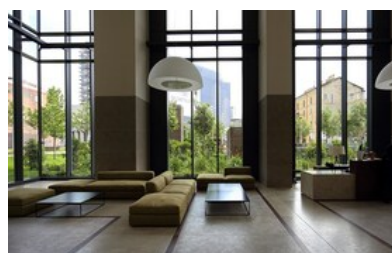

© Michael Hierner