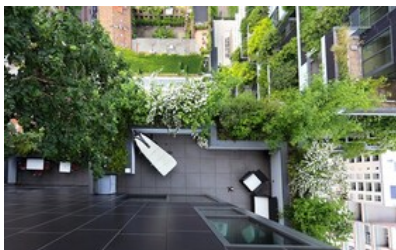

© Michael Hierner

Bosco Verticale in Mailand: „Inspiriert von Hundertwasser“

Etwa 780 Bäume wachsen auf dem Bosco Verticale in Mailand. Geplant hat die beiden Wohnhochhäuser der italienische Architekt Stefano Boeri, der in dem vertikalen Wald den Prototyp für eine biodiverse Architektur der Zukunft sieht.

Funktion: Wohnbauten

Planung: 2006 - 2008

Ausführung: 2009 - 2014

WEITERE TEXTE

Grüner Höhenrausch in Mailand, Roman Hollenstein, Neue Zürcher Zeitung, 09.10.2014

© Michael Hierner

© Michael Hierner

© Michael Hierner