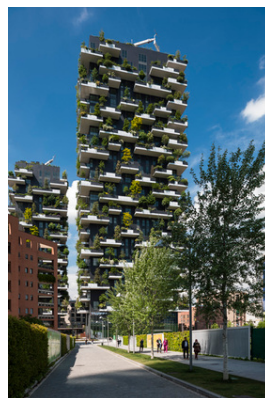

© Iñigo Bujedo-Aguirre / ARTUR IMAGES