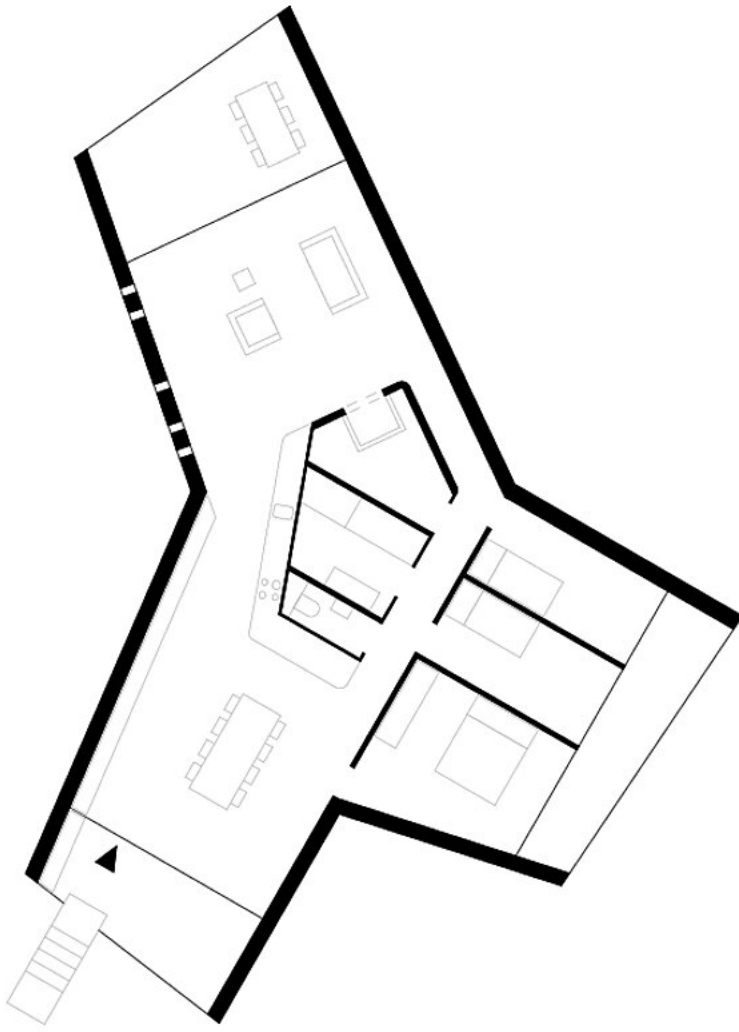

Haus YZ

Grundriss