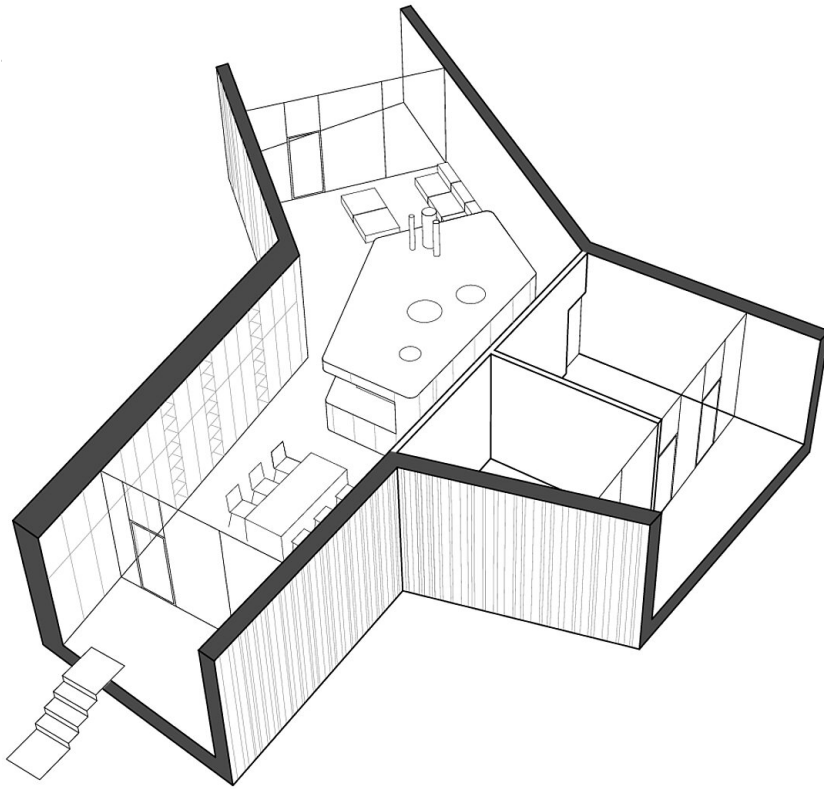

Haus YZ

Axonometrie