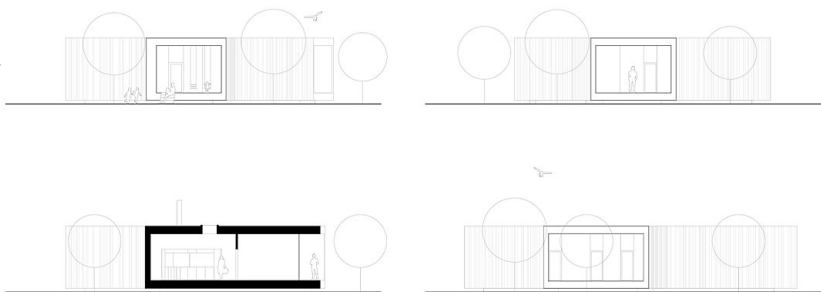

Schnitt und Ansicht