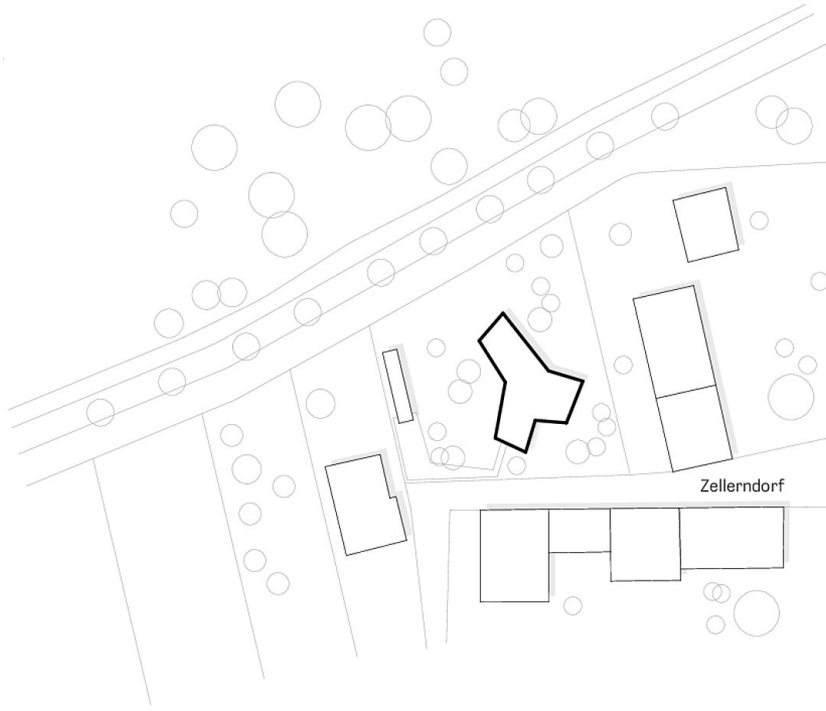

Haus YZ

Lageplan