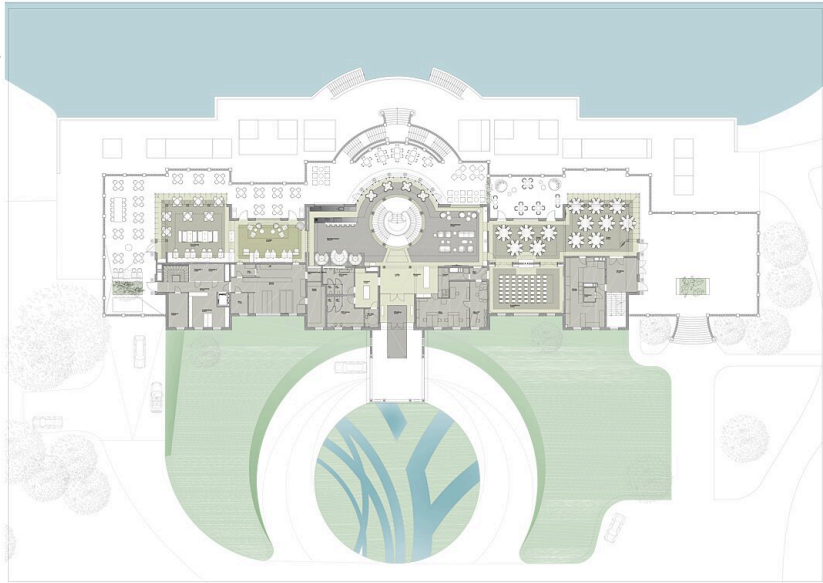

© Paul Ott

Südlich von Wien, in Oberwaltersdorf, steht das neo-klassizistische Klubhaus des Fontana Golf Clubs. Beim Umbau beziehen sich die Architekten auf das Re-Branding. Die Kreissegmente des neuen Fontana Golf Club-Logos werden grafisch abstrahiert und sind Inspiration für die Gestaltung der Gebäudefassade und des Vorplatzes bei der Zufahrt. Damit gibt es eine Ausgewogenheit zwischen bestehender Architektur und der Implementierung der neuen Corporate Identity.

Fontana Golf Club

Grundriss