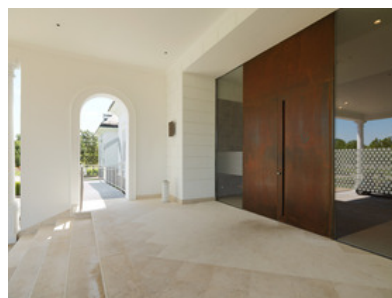

Südlich von Wien, in Oberwaltersdorf, steht das neo-klassizistische Klubhaus des Fontana Golf Clubs. Beim Umbau beziehen sich die Architekten auf das Re-Branding. Die Kreissegmente des neuen Fontana Golf Club-Logos werden grafisch abstrahiert und sind Inspiration für die Gestaltung der Gebäudefassade und des Vorplatzes bei der Zufahrt. Damit gibt es eine Ausgewogenheit zwischen bestehender Architektur und der Implementierung der neuen Corporate Identity.

Im Eingangsbereich kommt Cortenstahl zum Einsatz, der den Dialog zwischen zeitgenössischem Interior und dem Außenbereich des Gebäudes schafft. Das Hauptelement des Designkonzepts ist die eigens entwickelte grafische Wandtapete, welche die Corporate Identity erneut aufgreift und Bereiche wie Rezeption, Event, Wohnzimmer, Restaurant, Bar sowohl visuell als auch physisch verbindet. Die Charakteristik der Räume zeichnet sich durch unterschiedliche Farbgestaltung, Materialität und maßgeschneiderte Möblierung aus, ohne die Konsistenz des Konzepts in dessen Gesamtheit abzuschwächen.

Die Verbindung der unterschiedlichen Zonen wird durch haptische und natürliche Oberflächen erzeugt und vor allem im Eingangsbereich reflektieren diese den Zeitsprung zwischen der Fassade des Bestandgebäudes und dem Interor Design. (Text: Architekten, bearbeitet von Martina Pfeifer Steiner)

Fontana Golf Club

Fontana Allee 1
2522 Oberwaltersdorf, Österreich

ARCHITEKTUR
INNOCAD

BAUHERRSCHAFT
FONTANA Sportveranstaltungs GmbH

FERTIGSTELLUNG
2016

SAMMLUNG
newroom

PUBLIKATIONSdatum
27. August 2017

© Paul Ott