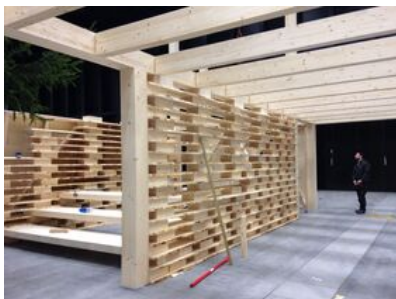

Messestand com:bau

DATENBLATT

Architektur: west68 (Robert Zanona, Michael Amann)

Bauherrschaft: vorarlberger holzbau_kunst, Landesinnung Holzbau Vbg.,
Venstermacher, VorarlbergHolz

Maßnahme: Temporär

Funktion: Temporäre Architektur

Fertigstellung: 2017

AUSFÜHRENDE FIRMEN:

Holzbau: Martin Holzbau GesmbH & Co KG, Dornbirn, Berchtold Holzbau Wolfurt
GmbH & Co. KG, Wolfurt, Berchtold Gerhard, Zimmerei - Treppenbau GmbH,
Schwarzenberg, Mayr-Melnhof Holz Reuthe GmbH

AUSZEICHNUNGEN

Vorarlberger Holzbaupreis 2017, Anerkennung

© west68