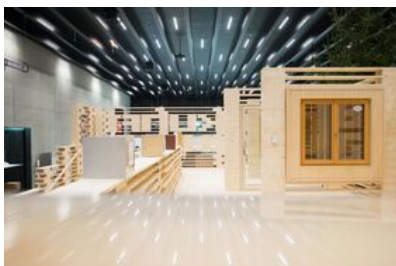

Anerkennung Vorarlberger Holzbaupreis 2017 | Sonstiges - temporäres Bauen

Sehr logisch, aber in seiner Interpretation nicht selbstverständlich, präsentiert sich der Holzbau zum Thema „Vom Wald zum Holzhaus“. Wenig plakativ, vielmehr konstruktiv intelligent und räumlich interessant überzeugt der Messestand mit seinem als Rundgang ausgelegten Präsentationskonzept. Begleitet und geführt von frisch gefällten Tannenbäumen vorbei an unbesäumten Klotzbrettern bis hin zu vierseitig gehobelten Brettern werden dem Besucher diverse Informationen anschaulich näher gebracht und mit zusätzlichen Sinneserfahrungen (riechen, fühlen, etc.) vertieft. Die entwickelte Struktur (Konstruktion) bleibt dabei unverändert und überzeugt so mit ihrer hohen Flexibilität und angenehmen Leichtigkeit. (Text: Vorarlberger Holzbaupreis 2017 - Begründung der Jury)