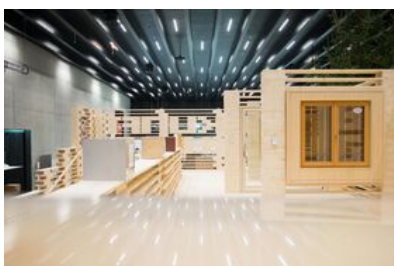

Anerkennung Vorarlberger Holzbaupreis 2017 | Sonstiges - temporäres Bauen

Sehr logisch, aber in seiner Interpretation nicht selbstverständlich, präsentiert sich der Holzbau zum Thema „Vom Wald zum Holzhaus“. Wenig plakativ, vielmehr konstruktiv intelligent und räumlich interessant überzeugt der Messestand mit seinem als Rundgang ausgelegten Präsentationskonzept. Begleitet und geführt von frisch gefällten Tannenbäumen vorbei an unbesäumten Klotzbrettern bis hin zu vierseitig gehobelten Brettern werden dem Besucher diverse Informationen anschaulich näher gebracht und mit zusätzlichen Sinneserfahrungen (riechen, fühlen, etc.) vertieft. Die entwickelte Struktur (Konstruktion) bleibt dabei unverändert und überzeugt so mit ihrer hohen Flexibilität und angenehmen Leichtigkeit. (Text: Vorarlberger Holzbaupreis 2017 - Begründung der Jury)