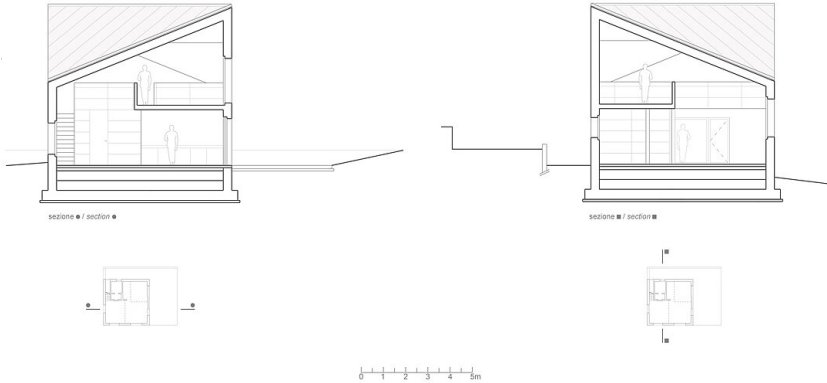

Haus R

Schnitte