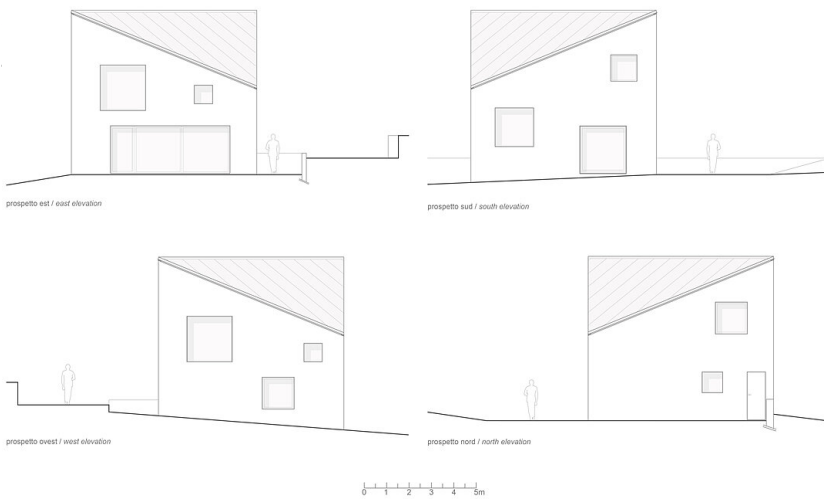

Das Konzept ist stringent: Ein quadratischer offener Grundriss mit einem kleinen Kubus, der das Bad beinhaltet. Dieser hält Abstand zur Außenwand und bildet einen Spalt, in dem die Treppe zur oberen Schlafenebene führt. Der markant geschnittene Raum entsteht durch die Dachfläche, die sich in der Diagonale über das Quadrat faltet, damit ein Trapez formt und zu jeder der vier Außenwand-Ecken steil abfällt.

© Andrea Carmignola

Haus R

© Andrea Carnignola

© Andrea Carnignola

Haus R

Lageplan

Grundrisse

Ansichten

Haus R

Schnitte