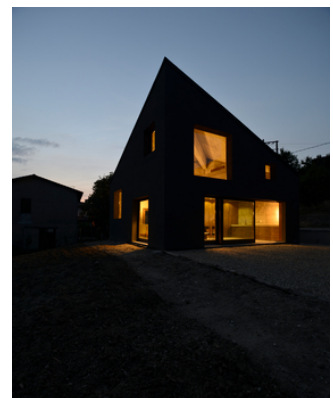

© Andrea Carmignola