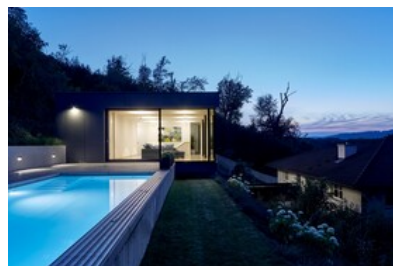

© Martin Schlager