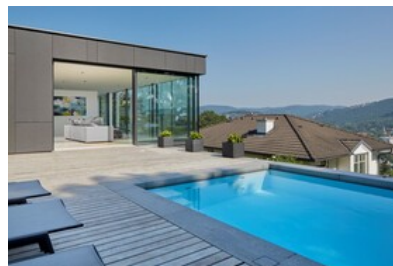

© Martin Schlager