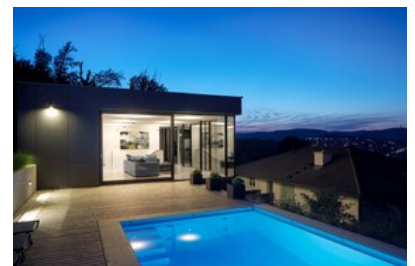

© Martin Schlager