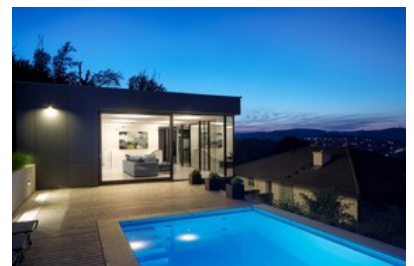

© Martin Schlager