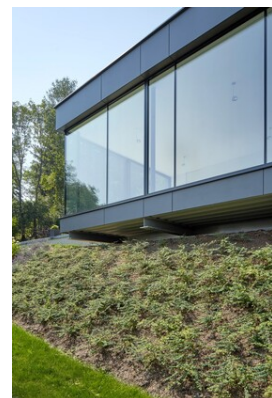

© Martin Schlager