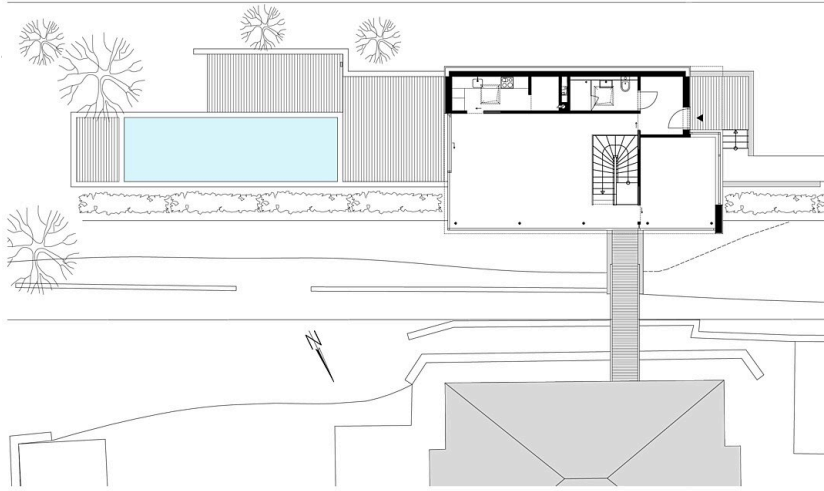

Haus an der Tiergartenmauer

Grundriss EG