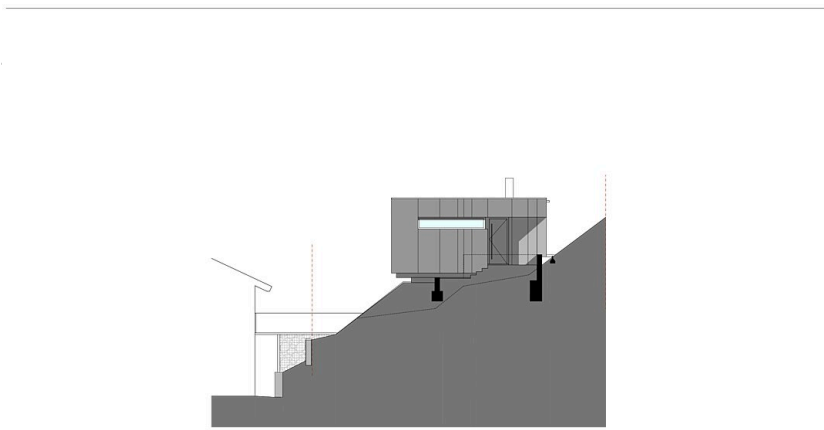

ANSICHT WEST

Ansicht West