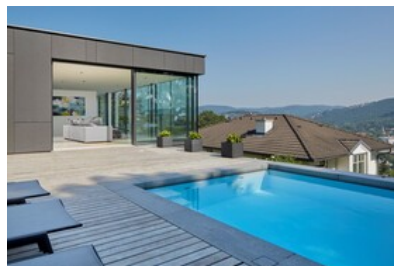

© Martin Schlager