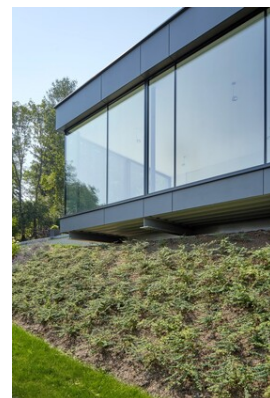

© Martin Schlager