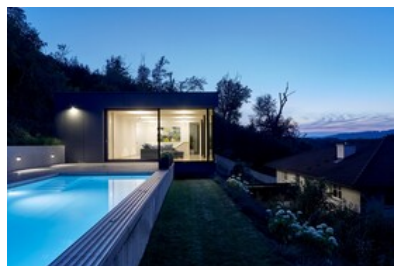

© Martin Schlager