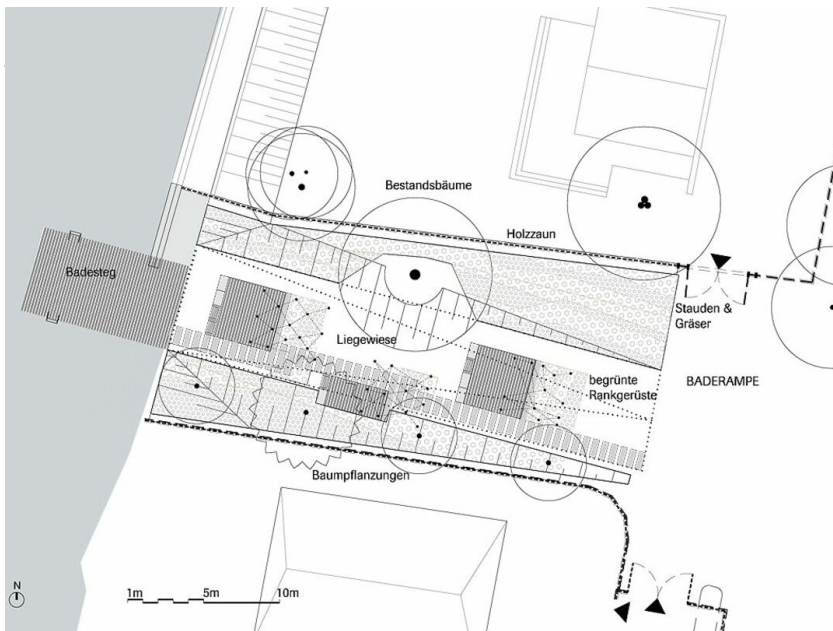

© 3:0 Landschaftsarchitektur

Im Bereich des Neufelder Sees, Weekendstraße IV/Seestraße, wurde ein kleiner halböffentlicher Badebereich eingerichtet (Gesamtgröße ~1.200 m<sup>2</sup>). (Text: 3:0 Landschaftsarchitektur)

### DATENBLATT

Landschaftsarchitektur: 3:0 Landschaftsarchitektur (Oliver Gachowetz, Daniel Zimmermann, Robert Luger)

Mitarbeit Landschaftsarchitektur: Nicole Raker

Maßnahme: Neubau

Funktion: Sport, Freizeit und Erholung

Planung: 2012 - 2013

Ausführung: 2013 - 2014

Grundstücksfläche: 1.200 m<sup>2</sup>

### AUSFÜHRENDE FIRMEN:

Ing. Georg Kainersdorfer Landschaftsbau

**Badegarten Neufelder See**

Lageplan

Freiraum