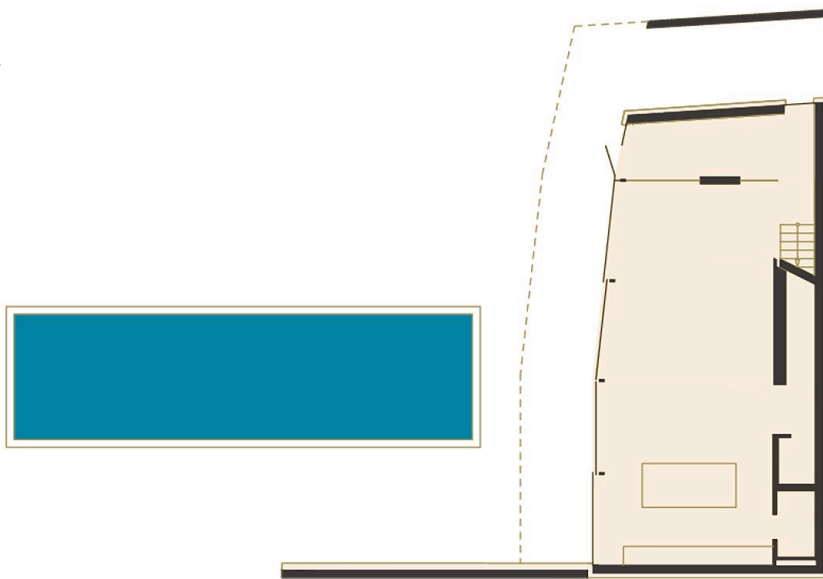

## Appartementhaus b3

Krustetten 24  
3508 Paudorf, Österreich

ARCHITEKTUR  
**goebl architecture**

FERTIGSTELLUNG  
**2015**

SAMMLUNG  
**newroom**

PUBLIKATIONSdatum  
**01. Februar 2019**

Mit dem Appartementhaus B3 wird für zwei Generationen einer kinderreichen Familie ein gemeinsamer Lebensraum geschaffen. Drei Apartments samt erforderlicher Nebenräume sowie ein gemeinsamer, großzügig angelegter Gemeinschaftsraum sind auf zwei Geschossen untergebracht. Das Haus ist am Grundstück so positioniert, dass der Hof mit den bestehenden Nachbargebäuden, der von den Familien bereits gemeinsam als zentraler Aufenthaltsbereich im Freien genutzt wird, vergrößert und aufgewertet wird. Von den oberen Apartments überblickt man Krems, die Wachau und das Stift Göttweig. Der gemeinsame Wohnraum im Untergeschoß verschmilzt geradezu mit dem Garten und dem Naturpool, sodass das Wohnen eine Erweiterung im Außenraum findet. Das Untergeschoss, der Gebäudesockel, ist als Massivbau ausgeführt; darüber sitzt ein an zwei Seiten auskragender weißer Körper aus konstruktiven Holzelementen. Diesem Konzept folgt auch die Gestaltung der Innenräume: weiß getünchtes Sichtholz im Obergeschoß, weiß verputzte Wände im Untergeschoß. Als Fußboden konnte eine hellbeige PU-Beschichtung ausgeführt werden, die dem Haus eine sanfte, weiche Atmosphäre verleiht. (Text: Architekt)

### AUSFÜHRENDE FIRMEN:

Baumeister: Schubrig GmbH

© Bruno Klomfar

© Bruno Klomfar

Appartementhaus b3

Lageplan

Grundriss EG

Appartementhaus b3

Grundriss OG

Ansicht

Appartementhaus b3

Schnitt