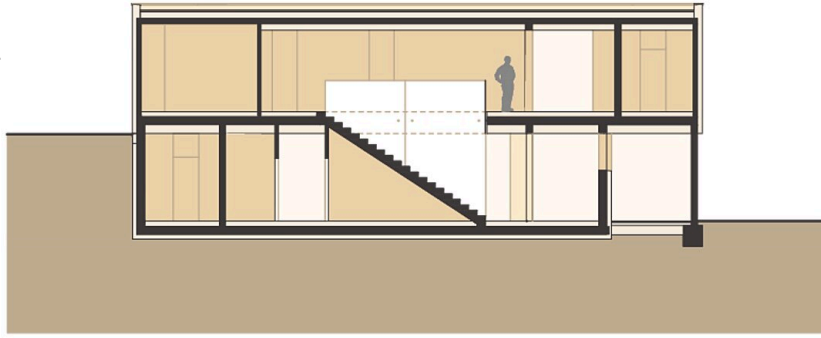

## Appartementhaus b3

Krustetten 24  
3508 Paudorf, Österreich

ARCHITEKTUR  
**goebl architecture**

FERTIGSTELLUNG  
**2015**

SAMMLUNG  
**newroom**

PUBLIKATIONSdatum  
**01. Februar 2019**

Mit dem Appartementhaus B3 wird für zwei Generationen einer kinderreichen Familie ein gemeinsamer Lebensraum geschaffen. Drei Apartments samt erforderlicher Nebenräume sowie ein gemeinsamer, großzügig angelegter Gemeinschaftsraum sind auf zwei Geschossen untergebracht. Das Haus ist am Grundstück so positioniert, dass der Hof mit den bestehenden Nachbargebäuden, der von den Familien bereits gemeinsam als zentraler Aufenthaltsbereich im Freien genutzt wird, vergrößert und aufgewertet wird. Von den oberen Apartments überblickt man Krems, die Wachau und das Stift Göttweig. Der gemeinsame Wohnraum im Untergeschoß verschmilzt geradezu mit dem Garten und dem Naturpool, sodass das Wohnen eine Erweiterung im Außenraum findet. Das Untergeschoss, der Gebäudesockel, ist als Massivbau ausgeführt; darüber sitzt ein an zwei Seiten auskragender weißer Körper aus konstruktiven Holzelementen. Diesem Konzept folgt auch die Gestaltung der Innenräume: weiß getünchtes Sichtholz im Obergeschoß, weiß verputzte Wände im Untergeschoß. Als Fußboden konnte eine hellbeige PU-Beschichtung ausgeführt werden, die dem Haus eine sanfte, weiche Atmosphäre verleiht. (Text: Architekt)

### AUSFÜHRENDE FIRMEN:

Baumeister: Schubrig GmbH

© Bruno Klomfar

© Bruno Klomfar

Appartementhaus b3

Lageplan

Grundriss EG

Appartementhaus b3

Grundriss OG

Ansicht

Appartementhaus b3

Schnitt