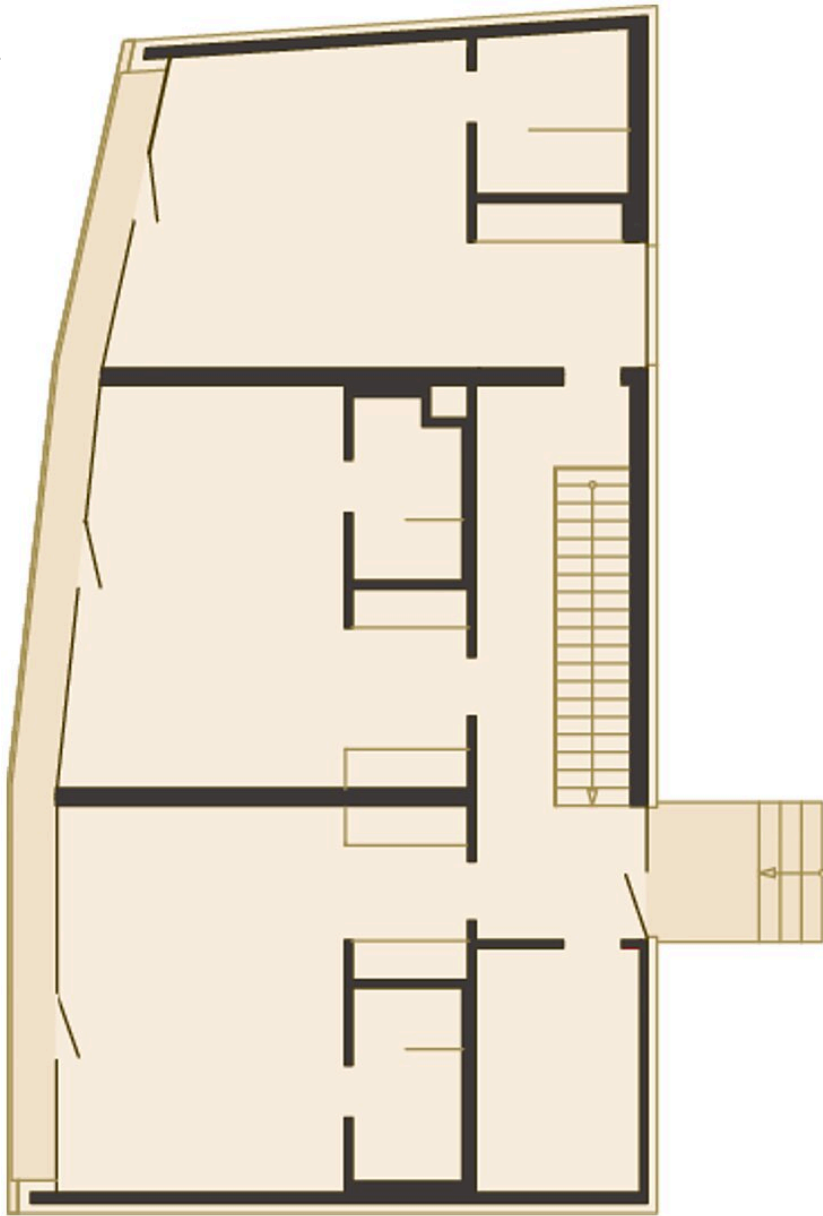

## Appartementhaus b3

Krustetten 24  
3508 Paudorf, Österreich

ARCHITEKTUR  
**goebl architecture**

FERTIGSTELLUNG  
**2015**

SAMMLUNG  
**newroom**

PUBLIKATIONSdatum  
**01. Februar 2019**

Mit dem Appartementhaus B3 wird für zwei Generationen einer kinderreichen Familie ein gemeinsamer Lebensraum geschaffen. Drei Apartments samt erforderlicher Nebenräume sowie ein gemeinsamer, großzügig angelegter Gemeinschaftsraum sind auf zwei Geschossen untergebracht. Das Haus ist am Grundstück so positioniert, dass der Hof mit den bestehenden Nachbargebäuden, der von den Familien bereits gemeinsam als zentraler Aufenthaltsbereich im Freien genutzt wird, vergrößert und aufgewertet wird. Von den oberen Apartments überblickt man Krems, die Wachau und das Stift Göttweig. Der gemeinsame Wohnraum im Untergeschoß verschmilzt geradezu mit dem Garten und dem Naturpool, sodass das Wohnen eine Erweiterung im Außenraum findet. Das Untergeschoss, der Gebäudesockel, ist als Massivbau ausgeführt; darüber sitzt ein an zwei Seiten auskragender weißer Körper aus konstruktiven Holzelementen. Diesem Konzept folgt auch die Gestaltung der Innenräume: weiß getünchtes Sichtholz im Obergeschoß, weiß verputzte Wände im Untergeschoß. Als Fußboden konnte eine hellbeige PU-Beschichtung ausgeführt werden, die dem Haus eine sanfte, weiche Atmosphäre verleiht. (Text: Architekt)

Nutzfläche: 220 m<sup>2</sup>

Bebaute Fläche: 94 m<sup>2</sup>

### AUSFÜHRENDE FIRMEN:

Baumeister: Schubrig GmbH

© Bruno Klomfar

© Bruno Klomfar

Appartementhaus b3

Lageplan

Grundriss EG

Appartementhaus b3

Grundriss OG

Ansicht

Appartementhaus b3

Schnitt