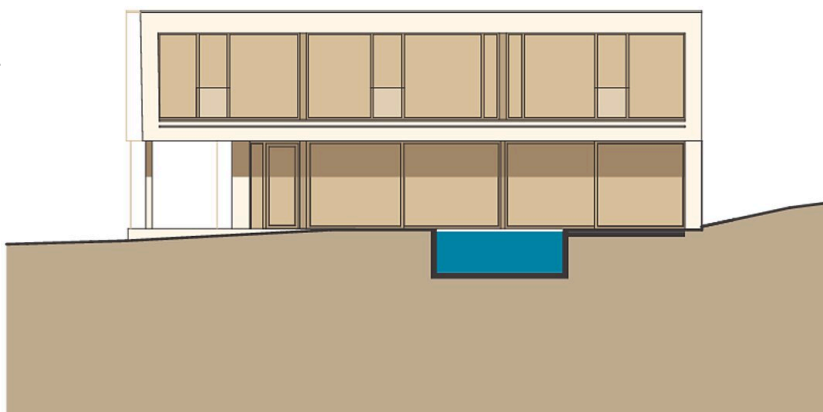

## Appartementhaus b3

Krustetten 24  
3508 Paudorf, Österreich

ARCHITEKTUR  
**goebl architecture**

FERTIGSTELLUNG  
**2015**

SAMMLUNG  
**newroom**

PUBLIKATIONSdatum  
**01. Februar 2019**

Mit dem Appartementhaus B3 wird für zwei Generationen einer kinderreichen Familie ein gemeinsamer Lebensraum geschaffen. Drei Apartments samt erforderlicher Nebenräume sowie ein gemeinsamer, großzügig angelegter Gemeinschaftsraum sind auf zwei Geschossen untergebracht. Das Haus ist am Grundstück so positioniert, dass der Hof mit den bestehenden Nachbargebäuden, der von den Familien bereits gemeinsam als zentraler Aufenthaltsbereich im Freien genutzt wird, vergrößert und aufgewertet wird. Von den oberen Apartments überblickt man Krems, die Wachau und das Stift Göttweig. Der gemeinsame Wohnraum im Untergeschoß verschmilzt geradezu mit dem Garten und dem Naturpool, sodass das Wohnen eine Erweiterung im Außenraum findet. Das Untergeschoss, der Gebäudesockel, ist als Massivbau ausgeführt; darüber sitzt ein an zwei Seiten auskragender weißer Körper aus konstruktiven Holzelementen. Diesem Konzept folgt auch die Gestaltung der Innenräume: weiß getünchtes Sichtholz im Obergeschoß, weiß verputzte Wände im Untergeschoß. Als Fußboden konnte eine hellbeige PU-Beschichtung ausgeführt werden, die dem Haus eine sanfte, weiche Atmosphäre verleiht. (Text: Architekt)

### AUSFÜHRENDE FIRMEN:

Baumeister: Schubrig GmbH

© Bruno Klomfar

© Bruno Klomfar

Appartementhaus b3

Lageplan

Grundriss EG

Appartementhaus b3

Grundriss OG

Ansicht

Appartementhaus b3

Schnitt