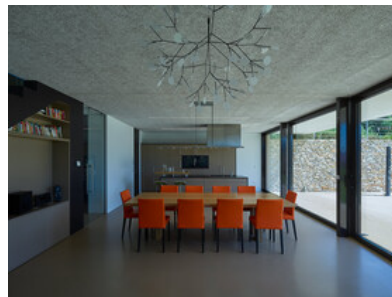

© Bruno Klomfar