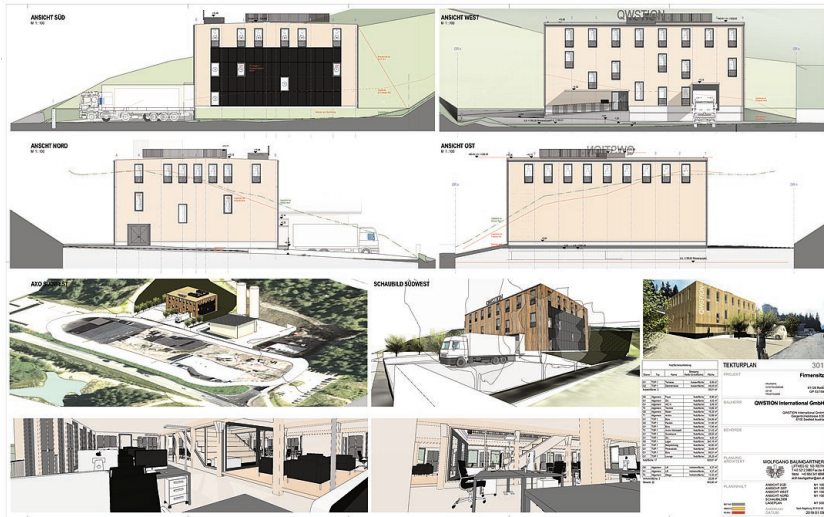

QWSTION Firmenzentrale

Ansichten