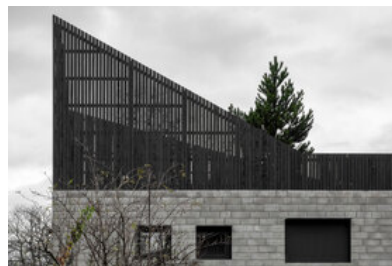

© Gustav Willeit

Satteldach, spitze Zacken – die Inspiration kommt aus der natürlichen und gebauten Umgebung: der Kulisse der Bergspitzen und den traditionellen Bauernhöfen. Der Entwurf für das Doppelhaus zweier Schwestern interpretiert und abstrahiert diese Elemente. Durch die Parallelverschiebung der Grundrisse ergeben sich für die beiden Häuser differenzierte, subtile Lösungen. Die Natur fließt nach innen, die Fenster sind Rahmen für Landschaftsbilder. Zwei individuelle Gärten gibt es: der eine hat die Loggia im Erdgeschoß, der andere ist umgeben von Dachspitzen. Betonziegel in Verbindung mit der schwarzbraunen Holzlattung spiegeln das Konzept der Dualität der Innenräume wieder. (Text: Architekt:innen, bearbeitet)

Doppelhaus H

39040 Vahrn, Italien

ARCHITEKTUR
bergmeisterwolf architekten

TRAGWERKSPLANUNG
Ingenieurteam Bergmeister

FERTIGSTELLUNG
2017

SAMMLUNG
newroom

PUBLIKATIONSdatum
06. Dezember 2019

© Gustav Willeit