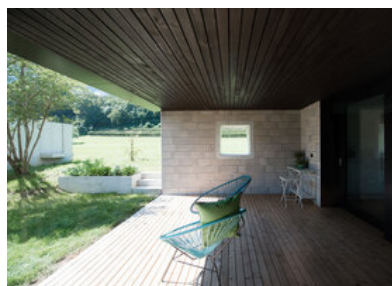

© Lukas Schaller