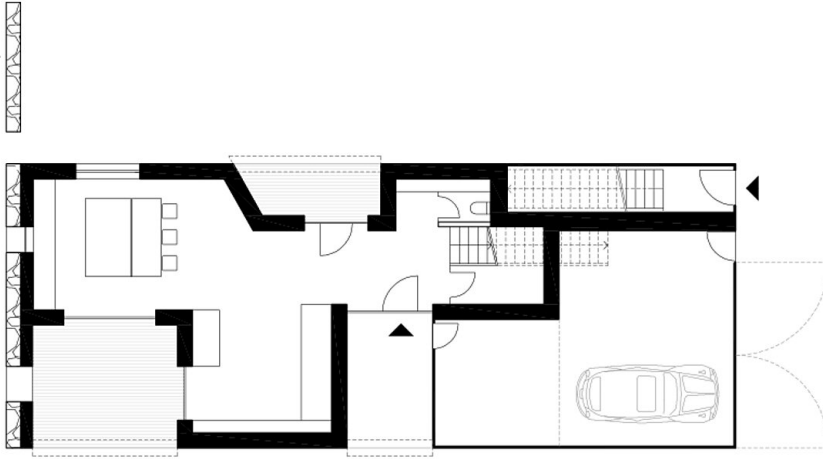

© Gustav Willeit

Satteldach, spitze Zacken – die Inspiration kommt aus der natürlichen und gebauten Umgebung: der Kulisse der Bergspitzen und den traditionellen Bauernhöfen. Der Entwurf für das Doppelhaus zweier Schwestern interpretiert und abstrahiert diese Elemente. Durch die Parallelverschiebung der Grundrisse ergeben sich für die beiden Häuser differenzierte, subtile Lösungen. Die Natur fließt nach innen, die Fenster sind Rahmen für Landschaftsbilder. Zwei individuelle Gärten gibt es: der eine hat die Loggia im Erdgeschoß, der andere ist umgeben von Dachspitzen. Betonziegel in Verbindung mit der schwarzbraunen Holzlattung spiegeln das Konzept der Dualität der Innenräume wieder. (Text: Architekt:innen, bearbeitet)

© Gustav Willeit

© Lukas Schaller

Doppelhaus H

DATENBLATT

Architektur: bergmeisterwolf architekten (Gerd Bergmeisterwolf, Michaela Bergmeisterwolf)

Tragwerksplanung: Ingenieurteam Bergmeister

Fotografie: Lukas Schaller, Gustav Willeit

© bergmeisterwolf architekten

© bergmeisterwolf architekten

© bergmeisterwolf architekten

Doppelhaus H

Grundriss EG

Grundriss OG2