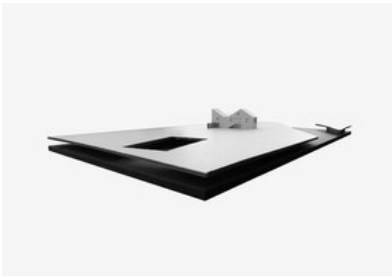

© bergmeisterwolf architekten