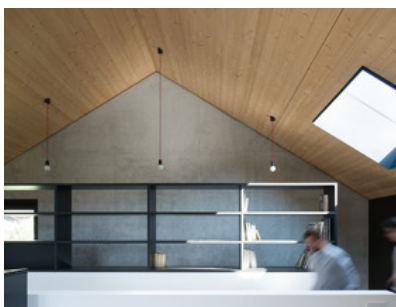

Doppelhaus H

DATENBLATT

Architektur: bergmeisterwolf architekten (Gerd Bergmeisterwolf, Michaela Bergmeisterwolf)

Tragwerksplanung: Ingenieurteam Bergmeister

Fotografie: Lukas Schaller, Gustav Willeit

Funktion: Wohnbauten

Fertigstellung: 03/2017

Grundstücksfläche: 1.000 m²

Bruttogeschossfläche: 310 m²

Nutzfläche: 205 m²

Umbauter Raum: 930 m³

Baukosten: 600.000,- EUR

NACHHALTIGKEIT

Materialwahl: Holzbau, Mischbau, Ziegelbau

AUSFÜHRENDE FIRMIEN:

Oberegger, Brida, Fischnaller Stahl&Glas Gmbh, Amort Tischlerei,

PUBLIKATIONEN

2017 turris babel, n.107

2017 the plan

2016 100 Österreichische Häuser

2016 Grundriss Atlas – Einfamilienhaus

AUSZEICHNUNGEN

2016 the plan award, venezia

© Lukas Schaller