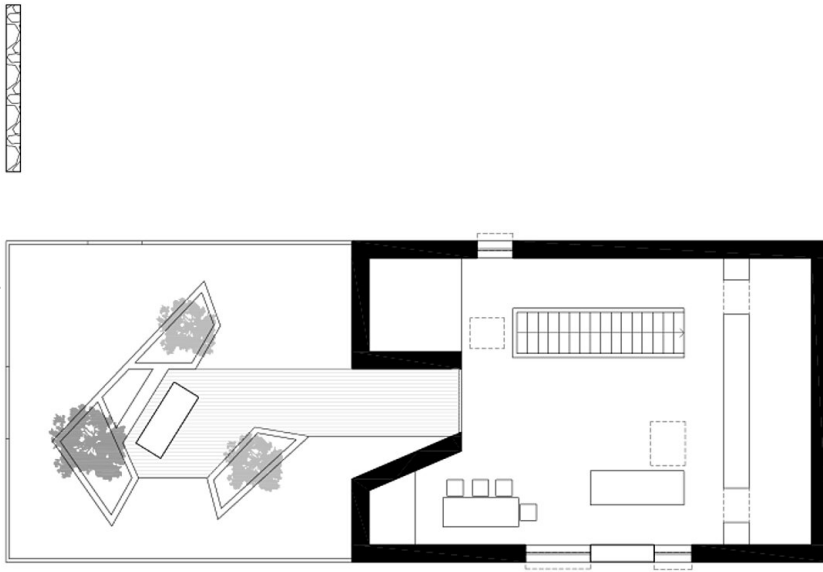

© Gustav Willeit

Satteldach, spitze Zacken – die Inspiration kommt aus der natürlichen und gebauten Umgebung: der Kulisse der Bergspitzen und den traditionellen Bauernhöfen. Der Entwurf für das Doppelhaus zweier Schwestern interpretiert und abstrahiert diese Elemente. Durch die Parallelverschiebung der Grundrisse ergeben sich für die beiden Häuser differenzierte, subtile Lösungen. Die Natur fließt nach innen, die Fenster sind Rahmen für Landschaftsbilder. Zwei individuelle Gärten gibt es: der eine hat die Loggia im Erdgeschoß, der andere ist umgeben von Dachspitzen. Betonziegel in Verbindung mit der schwarzbraunen Holzlattung spiegeln das Konzept der Dualität der Innenräume wieder. (Text: Architekt:innen, bearbeitet)

Doppelhaus H

39040 Vahrn, Italien

ARCHITEKTUR
bergmeisterwolf architekten

TRAGWERKSPLANUNG
Ingenieurteam Bergmeister

FERTIGSTELLUNG
2017

SAMMLUNG
newroom

PUBLIKATIONSdatum
06. Dezember 2019

© Gustav Willeit

© Gustav Willeit

© Lukas Schaller

Doppelhaus H

DATENBLATT

Architektur: bergmeisterwolf architekten (Gerd Bergmeisterwolf, Michaela Bergmeisterwolf)

Tragwerksplanung: Ingenieurteam Bergmeister

Fotografie: Lukas Schaller, Gustav Willeit

© bergmeisterwolf architekten

© bergmeisterwolf architekten

© bergmeisterwolf architekten

Doppelhaus H

Grundriss EG

Grundriss OG2