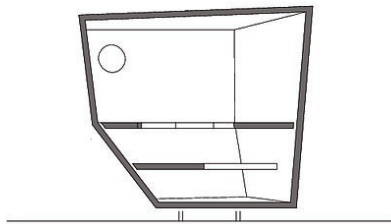

Einfach bauen: die Form wurde im 3D Zeichenprogramm entwickelt, direkt ins Abbundprogramm des Holzherstellers übertragen und mit rechnergesteuerten Fräsen aus Brettsperrholzplatten herausgeschnitten. Vor Ort wurden die Platten im Selbstbau miteinander verbunden und mit einer schützenden Bitumendachhaut umhüllt. Hochofenschlacke verleiht der Oberfläche Beständigkeit und ein leichtes Glitzern. Zwei Bullaugen bieten definierte Blicke aus der warmen, hölzernen Schwitzstube in die Bergwelt Innsbrucks.

Planung: 2016

Fertigstellung: 2017

Bruttogeschossfläche: 5 m²

Nutzfläche: 4 m²

Bebaute Fläche: 6 m²

© Günter Richard Wett

© Günter Richard Wett

© Günter Richard Wett

© Günter Richard Wett

© Günter Richard Wett

© Günter Richard Wett

Urban Heat Island

Ansichten

Grundriss

Schnitt

Grundriss, Schnitt, Ansichten