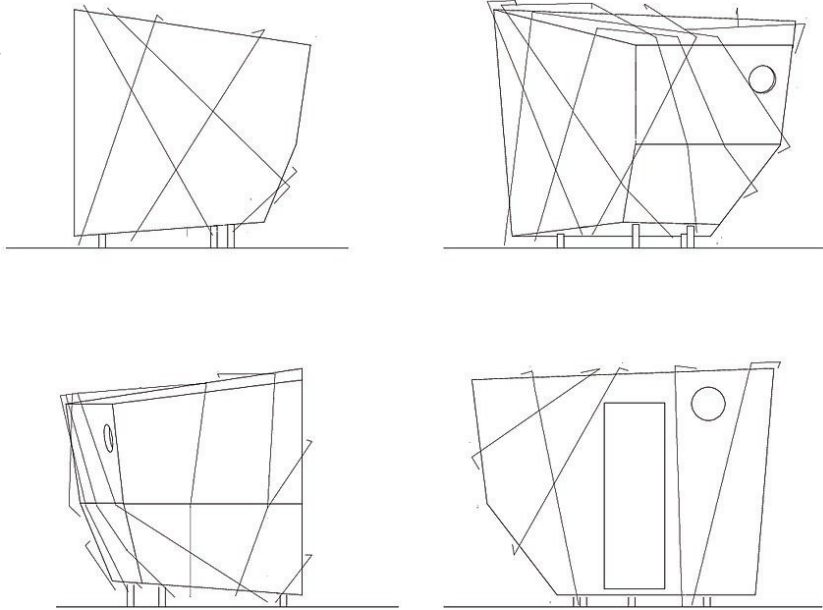

Einfach bauen: die Form wurde im 3D Zeichenprogramm entwickelt, direkt ins Abbundprogramm des Holzherstellers übertragen und mit rechnergesteuerten Fräsen aus Brettsperrholzplatten herausgeschnitten. Vor Ort wurden die Platten im Selbstbau miteinander verbunden und mit einer schützenden Bitumendachhaut umhüllt. Hochofenschlacke verleiht der Oberfläche Beständigkeit und ein leichtes Glitzern. Zwei Bullaugen bieten definierte Blicke aus der warmen, hölzernen Schwitzstube in die Bergwelt Innsbrucks.

© Günter Richard Wett

© Günter Richard Wett

© Günter Richard Wett

Urban Heat Island

Ansichten

Grundriss

Schnitt

Grundriss, Schnitt, Ansichten