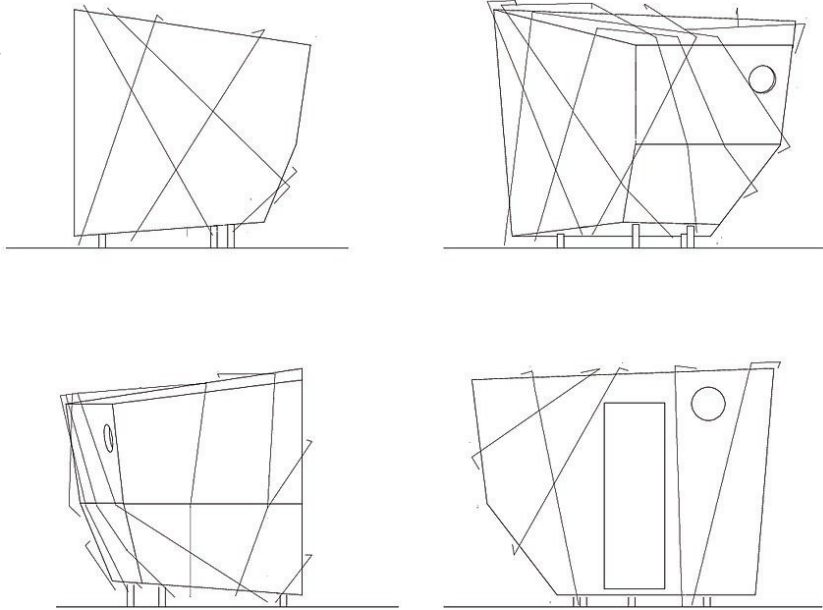

Urban Heat Island

Ansichten