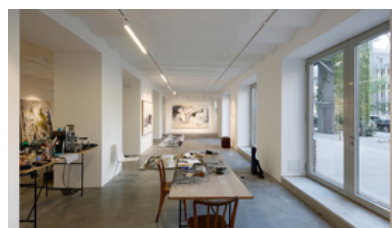

© Franz Ebner