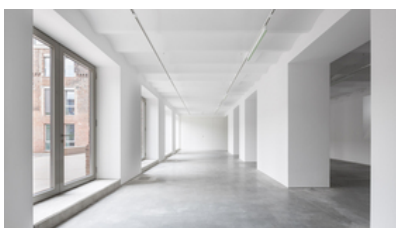

Die neu geschaffenen Räumlichkeiten am Areal der Brotfabrik sind zugleich Ausstellungsraum, Lebensraum für Künstler und Zonen der Begegnung. Das architektonische Konzept sieht die Erweiterung des musealen Innenraumes in den Außenraum vor, eine Verknüpfung zwischen Innen und Außen, die Ausweitung des „Bildraums“ auf die Terrasse.

Die gewachsene Industriestruktur wurde behutsam saniert und bildet den Raum für die Kunst. Notwendige Nebenräume integrieren sich unauffällig in Nischen und Wandverbauten. Die Ausformulierung des Freibereichs lädt zum Verweilen und Zuschauen ein – die Barrieren zur Kunst sollen überwunden werden. Das Studio am Areal der Brotfabrik Wien setzt damit den Impuls für ein lebendiges Kulturleben vor Ort. (Text: Architektin)