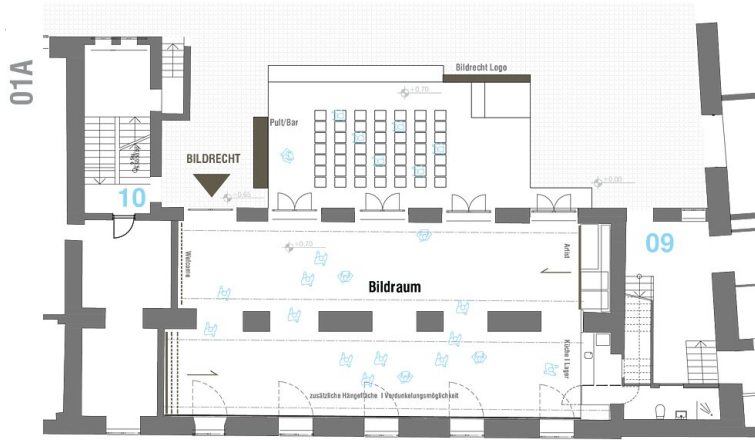

Metallbau Wilhelmmer

Dasch Bau GmbH

AUSSTELLUNG  
Grundriss  
M 1\_100

ANK - Studio am Areal der Brotfabrik

Grundriss

AUSSTELLUNG  
artist in residence

Ausstellung

AUSSTELLUNG  
Beispielmöglichkeit