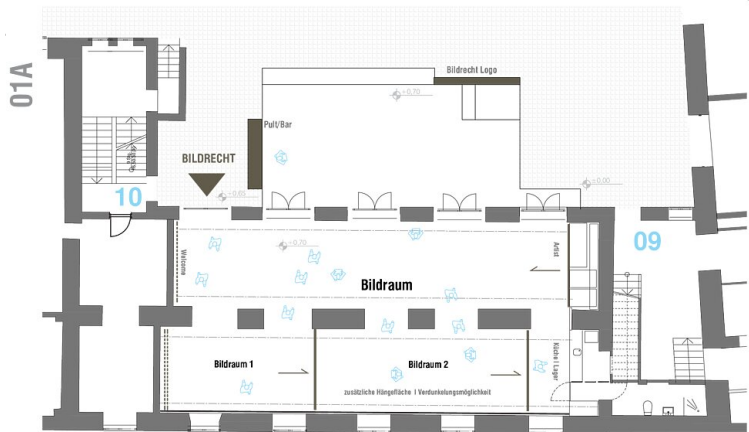

Metallbau Wilhelmmer

Dasch Bau GmbH

AUSSTELLUNG  
Grundriss  
M 1\_100

ANK - Studio am Areal der Brotfabrik

Grundriss

AUSSTELLUNG  
artist in residence

Ausstellung

AUSSTELLUNG  
Beispielmöglichkeit