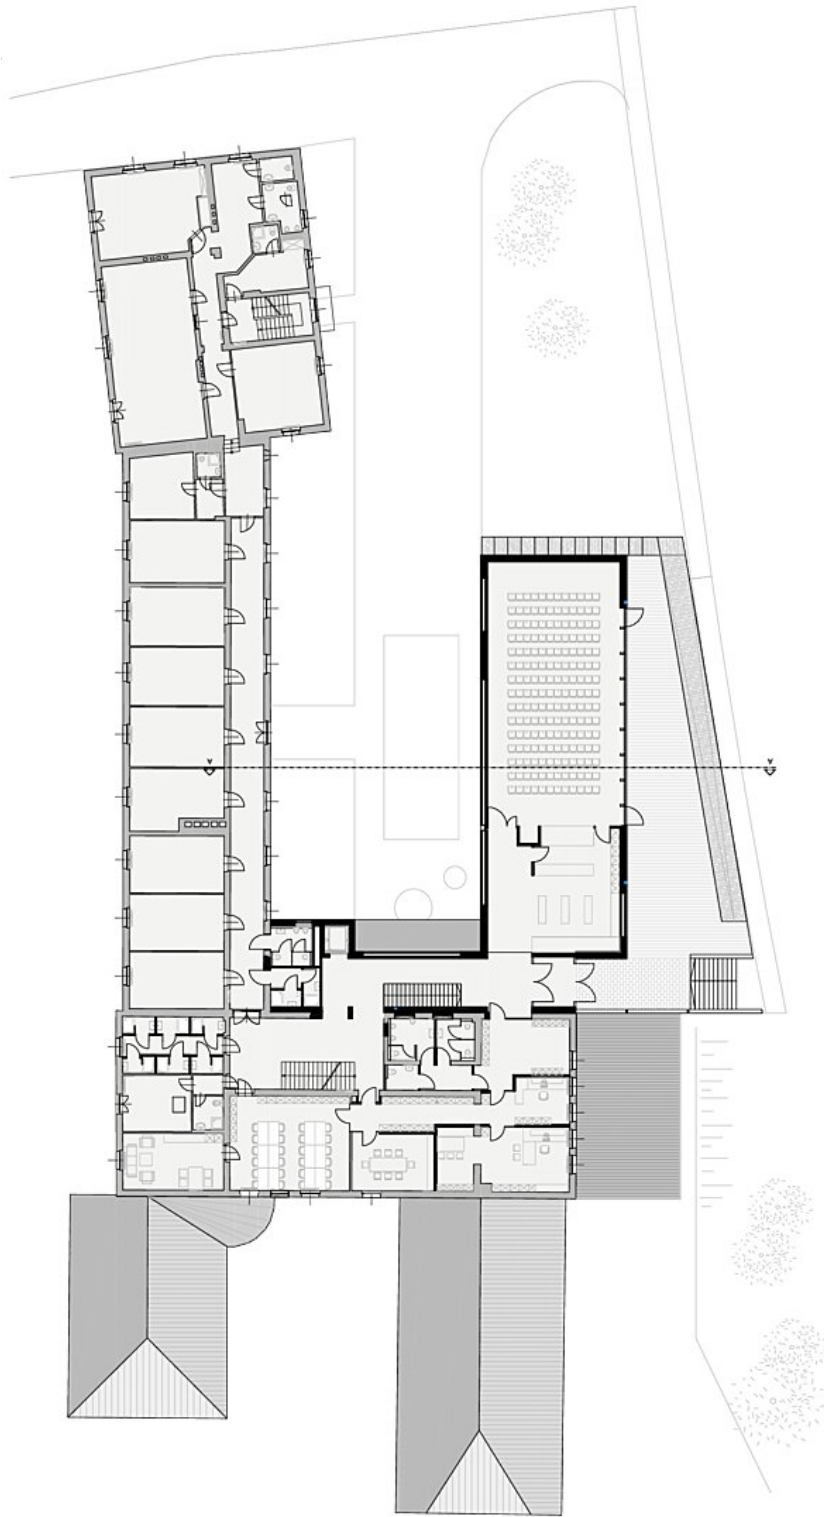

Durch die einfache und klare Form des zweigeschossigen Baukörpers, mit Praxisräumen im Untergeschoss und Veranstaltungs- und Verkaufsräumen im Erdgeschoss, ist die Vermittlungsaufgabe der Schule nachvollziehbar. (Text: Architekten)

Maßnahme: Erweiterung
Funktion: Bildung

Fertigstellung: 10/2017

Nutzfläche: 617 m²

NACHHALTIGKEIT

Außeninduzierter Kühlbedarf: 0,7 kWh/m²a (Energieausweis)
Energiesysteme: Fernwärme
Materialwahl: Holzbau, Stahlbeton

© Luigi Migani

Bioschule Schlägl

Lageplan

Bioschule Schlägl

Grundriss EG

Bioschule Schlägl

Grundriss OG

Bioschule Schlägl

Grundriss UG

Bioschule Schlögl

Schnitt