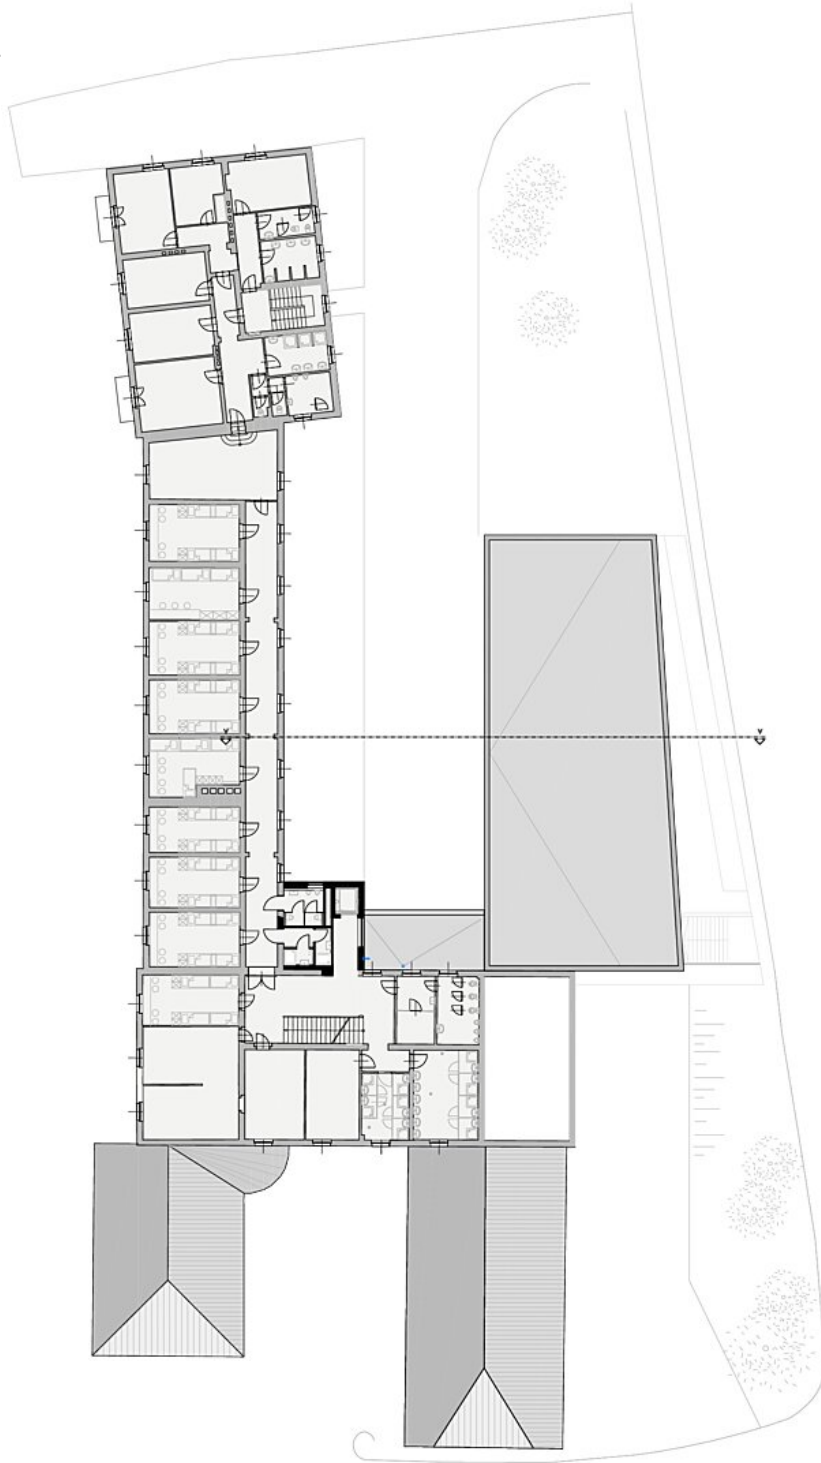

Durch die einfache und klare Form des zweigeschossigen Baukörpers, mit Praxisräumen im Untergeschoss und Veranstaltungs- und Verkaufsräumen im Erdgeschoss, ist die Vermittlungsaufgabe der Schule nachvollziehbar. (Text: Architekten)

Maßnahme: Erweiterung
Funktion: Bildung

Fertigstellung: 10/2017

Nutzfläche: 617 m²

NACHHALTIGKEIT

Außeninduzierter Kühlbedarf: 0,7 kWh/m²a (Energieausweis)
Energiesysteme: Fernwärme
Materialwahl: Holzbau, Stahlbeton

© Luigi Migani

Bioschule Schlägl

Lageplan

Bioschule Schlägl

Grundriss EG

Bioschule Schlägl

Grundriss OG

Bioschule Schlägl

Grundriss UG

Bioschule Schlögl

Schnitt