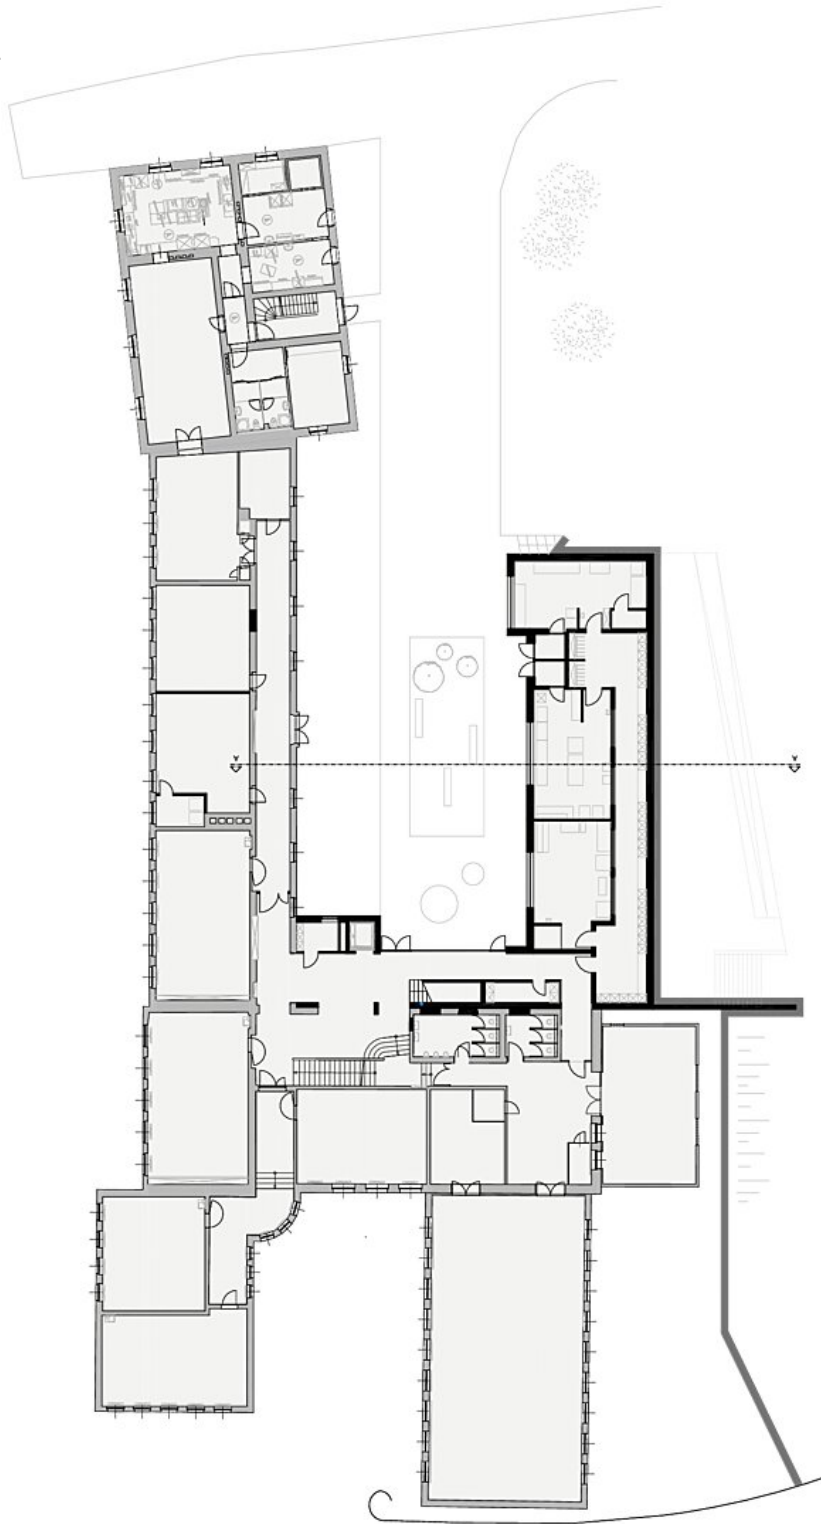

Durch die einfache und klare Form des zweigeschossigen Baukörpers, mit Praxisräumen im Untergeschoss und Veranstaltungs- und Verkaufsräumen im Erdgeschoss, ist die Vermittlungsaufgabe der Schule nachvollziehbar. (Text: Architekten)

Maßnahme: Erweiterung
Funktion: Bildung

Fertigstellung: 10/2017

Nutzfläche: 617 m²

NACHHALTIGKEIT

Außeninduzierter Kühlbedarf: 0,7 kWh/m²a (Energieausweis)
Energiesysteme: Fernwärme
Materialwahl: Holzbau, Stahlbeton

© Luigi Migani

Bioschule Schlägl

Lageplan

Bioschule Schlägl

Grundriss EG

Bioschule Schlägl

Grundriss OG

Bioschule Schlägl

Grundriss UG

Bioschule Schlögl

Schnitt