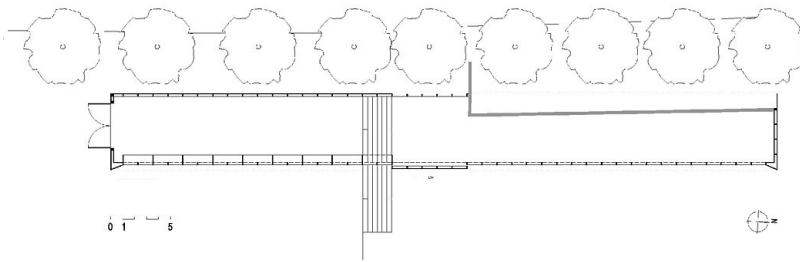

Maßnahme: Neubau
 Funktion: Museen und Ausstellungsgebäude

Planung: 05/2014 - 12/2014
 Ausführung: 02/2015 - 06/2015

Nutzfläche: 275 m²
 Bebaute Fläche: 300 m²
 Umbauter Raum: 1.425 m³

NACHHALTIGKEIT

Materialwahl: Holzbau

© Petra Rainer

© Petra Rainer

© Petra Rainer

Depothalle Landesfeuerwehrmuseum

Lageplan

Grundriss