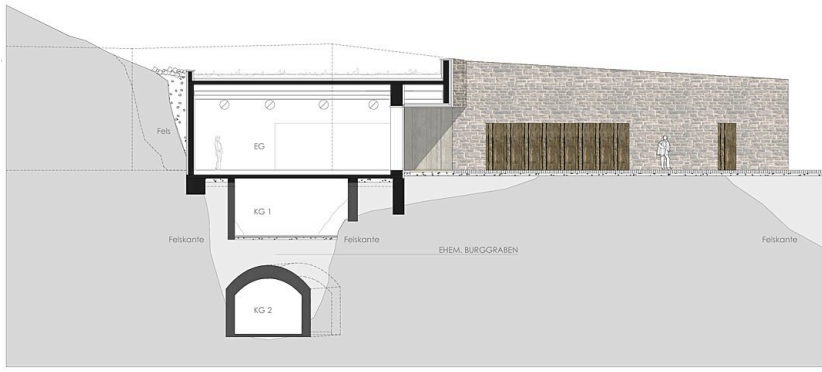

Ziel war es, durch die Orientierung des Neubaus um den Bergfried sowohl die Gebäudestellung der historischen Schlossanlage entlang des Bergfrieds fortzuführen, als auch eine neue Freifläche mit hoher Aufenthaltsqualität vor historischer Kulisse und mit Ausblick auf die Stadt zu schaffen.

Durch die reduzierte Materialität und die geringe Gebäudehöhe ordnet sich das Gebäude dem historischen Bestand unter. Die Natursteinfassade aus regionalem Jura Kalkstein und das flach geneigte Gründach setzen den Charakter der bestehenden Buranlage mit den Abfolgen von Burgmauern und Grünflächen fort.

Das Gebäude soll sich in das Gesamtensemble der Buranlage behutsam einfügen, jedoch durch die Ausformung der Details eindeutig als zeitgemäße Architektur erkennbar bleiben und somit die lange Tradition der Umbauten und Erweiterungen der Buranlage fortsetzen. (Text: Architekten, bearbeitet)

### Burgsaal Parsberg

Lageplan

Grundriss

**Burgsaal Parsberg**

Schnitt