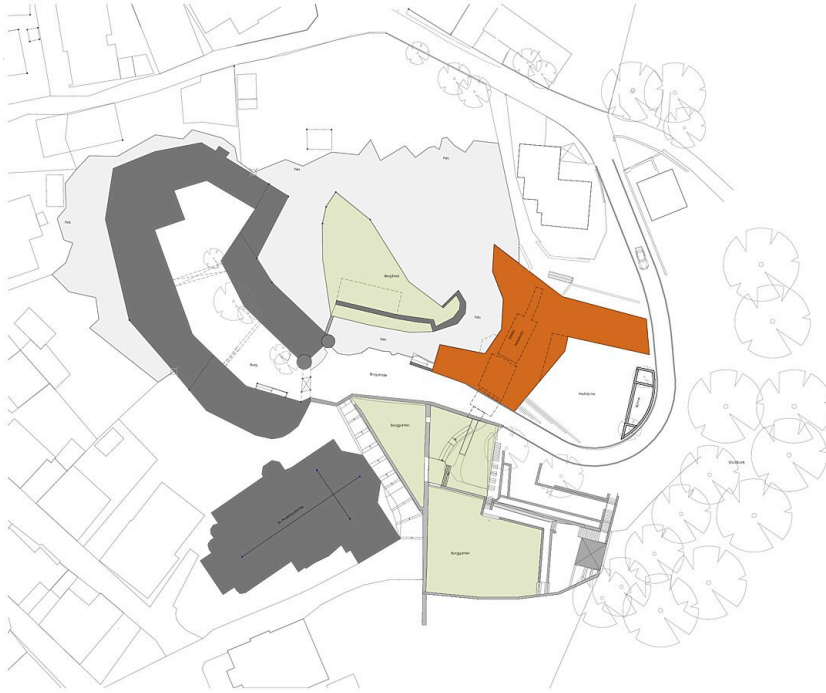

Burgsaal Parsberg

Lageplan