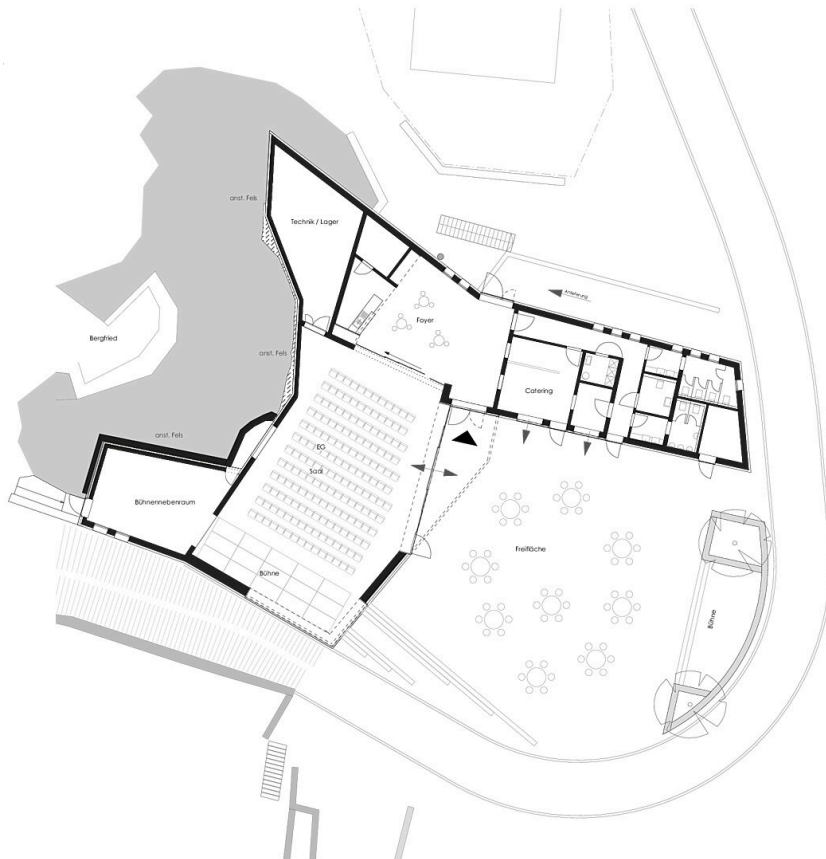

Burgsaal Parsberg

Grundriss