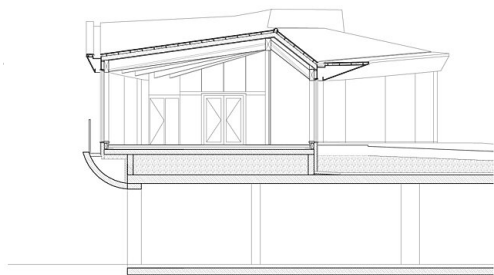

© Oskar Da Riz

Das alpine Club-Lokal an der Talstation des Schigebiets bekommt seinen Namen von der Architektur: LOOX ist die Ableitung von „looking“ – also Rundumblick – und „lux“ – was sich auf das Lichtkonzept im Lokal bezieht. Markant geschnitten, mit spitzen Winkeln einerseits, mit schwingenden Formen andererseits, wird der von der lokalen Zimmerei vorgefertigte Holzbau nicht versteckt. Sichtbare Balken ziehen sich durch das gesamte Gebäude, sorgen für Atmosphäre und angenehme Akustik. In fließenden Linien bietet das Après-Ski-Lokal drei unterschiedliche Bereiche: Zentral, rund um die tragende Säule und gleich beim Eingang die große Bar; Lounge-Inseln als „Sky-Privée“, mit Stufen zониert; und die Panoramazone mit geschwungener, raumhoher Verglasung. Ein umfassendes Gastronomiekonzept macht das LOOX im Tal zum attraktiven Pendant der Oberholz Berghütte. (Text: Martina Pfeifer Steiner)

© Oskar Da Riz

© Oskar Da Riz

© David Schreyer

© David Schreyer

© David Schreyer

Loox Lounge-Bar-Obereggen

Lageplan

Grundriss

Schnitt 1

Loox Lounge-Bar-Obereggen

Schnitt 2

Schnitt 3

Loox Lounge-Bar-Obereggen

Ansicht 1

Ansicht 2