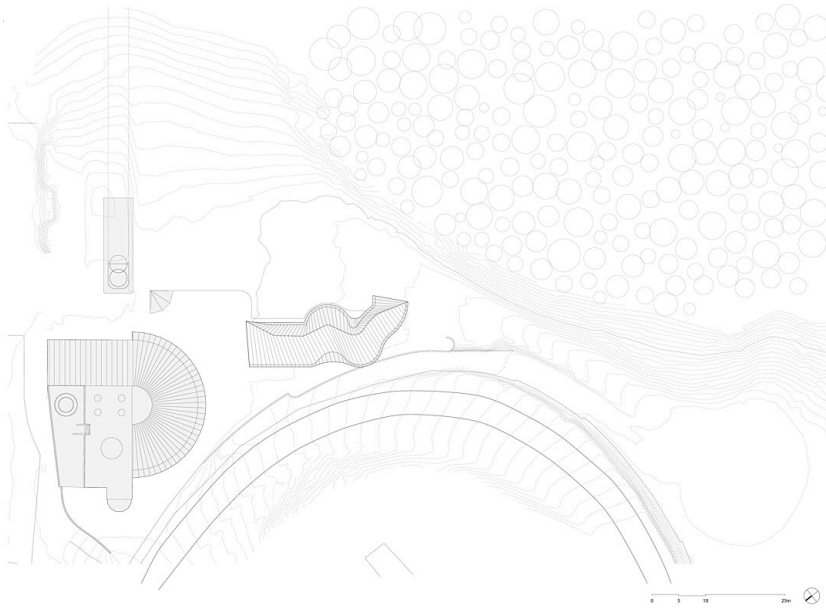

© Oskar Da Riz

Das alpine Club-Lokal an der Talstation des Schigebiets bekommt seinen Namen von der Architektur: LOOX ist die Ableitung von „looking“ – also Rundumblick – und „lux“ – was sich auf das Lichtkonzept im Lokal bezieht. Markant geschnitten, mit spitzen Winkeln einerseits, mit schwingenden Formen andererseits, wird der von der lokalen Zimmerei vorgefertigte Holzbau nicht versteckt. Sichtbare Balken ziehen sich durch das gesamte Gebäude, sorgen für Atmosphäre und angenehme Akustik. In fließenden Linien bietet das Après-Ski-Lokal drei unterschiedliche Bereiche: Zentral, rund um die tragende Säule und gleich beim Eingang die große Bar; Lounge-Inseln als „Sky-Privée“, mit Stufen zониert; und die Panoramazone mit geschwungener, raumhoher Verglasung. Ein umfassendes Gastronomiekonzept macht das LOOX im Tal zum attraktiven Pendant der Oberholz Berghütte. (Text: Martina Pfeifer Steiner)

© Oskar Da Riz

© Oskar Da Riz

© David Schreyer

© David Schreyer

© David Schreyer

Loox Lounge-Bar-Obereggen

Lageplan

Grundriss

Schnitt 1

Loox Lounge-Bar-Obereggen

Schnitt 2

Schnitt 3

Loox Lounge-Bar-Obereggen

Ansicht 1

Ansicht 2