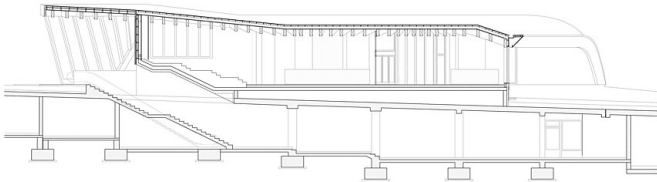

© Oskar Da Riz

Das alpine Club-Lokal an der Talstation des Schigebiets bekommt seinen Namen von der Architektur: LOOX ist die Ableitung von „looking“ – also Rundumblick – und „lux“ – was sich auf das Lichtkonzept im Lokal bezieht. Markant geschnitten, mit spitzen Winkeln einerseits, mit schwingenden Formen andererseits, wird der von der lokalen Zimmerei vorgefertigte Holzbau nicht versteckt. Sichtbare Balken ziehen sich durch das gesamte Gebäude, sorgen für Atmosphäre und angenehme Akustik. In fließenden Linien bietet das Après-Ski-Lokal drei unterschiedliche Bereiche: Zentral, rund um die tragende Säule und gleich beim Eingang die große Bar; Lounge-Inseln als „Sky-Privée“, mit Stufen zониert; und die Panoramazone mit geschwungener, raumhoher Verglasung. Ein umfassendes Gastronomiekonzept macht das LOOX im Tal zum attraktiven Pendant der Oberholz Berghütte. (Text: Martina Pfeifer Steiner)

© Oskar Da Riz

© Oskar Da Riz

© David Schreyer

© David Schreyer

© David Schreyer

Loox Lounge-Bar-Obereggen

Lageplan

Grundriss

Schnitt 1

Loox Lounge-Bar-Obereggen

Schnitt 2

Schnitt 3

Loox Lounge-Bar-Obereggen

Ansicht 1

Ansicht 2