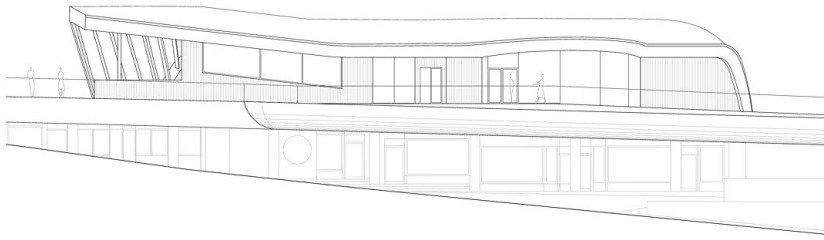

© Oskar Da Riz

Das alpine Club-Lokal an der Talstation des Schigebiets bekommt seinen Namen von der Architektur: LOOX ist die Ableitung von „looking“ – also Rundumblick – und „lux“ – was sich auf das Lichtkonzept im Lokal bezieht. Markant geschnitten, mit spitzen Winkeln einerseits, mit schwingenden Formen andererseits, wird der von der lokalen Zimmerei vorgefertigte Holzbau nicht versteckt. Sichtbare Balken ziehen sich durch das gesamte Gebäude, sorgen für Atmosphäre und angenehme Akustik. In fließenden Linien bietet das Après-Ski-Lokal drei unterschiedliche Bereiche: Zentral, rund um die tragende Säule und gleich beim Eingang die große Bar; Lounge-Inseln als „Sky-Privée“, mit Stufen zониert; und die Panoramazone mit geschwungener, raumhoher Verglasung. Ein umfassendes Gastronomiekonzept macht das LOOX im Tal zum attraktiven Pendant der Oberholz Berghütte. (Text: Martina Pfeifer Steiner)

Schnitt 1

Loox Lounge-Bar-Obereggen

Schnitt 2

Schnitt 3

Loox Lounge-Bar-Obereggen

Ansicht 1

Ansicht 2