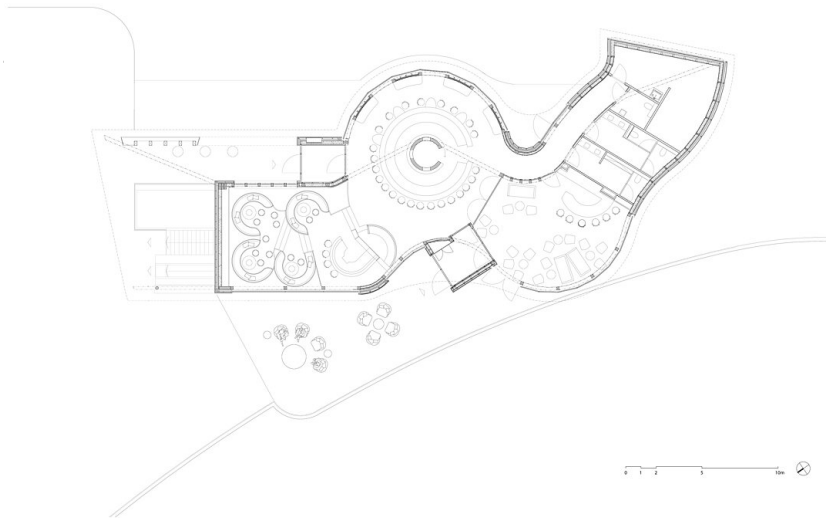

© Oskar Da Riz

Das alpine Club-Lokal an der Talstation des Schigebiets bekommt seinen Namen von der Architektur: LOOX ist die Ableitung von „looking“ – also Rundumblick – und „lux“ – was sich auf das Lichtkonzept im Lokal bezieht. Markant geschnitten, mit spitzen Winkeln einerseits, mit schwingenden Formen andererseits, wird der von der lokalen Zimmerei vorgefertigte Holzbau nicht versteckt. Sichtbare Balken ziehen sich durch das gesamte Gebäude, sorgen für Atmosphäre und angenehme Akustik. In fließenden Linien bietet das Après-Ski-Lokal drei unterschiedliche Bereiche: Zentral, rund um die tragende Säule und gleich beim Eingang die große Bar; Lounge-Inseln als „Sky-Privée“, mit Stufen zониert; und die Panoramazone mit geschwungener, raumhoher Verglasung. Ein umfassendes Gastronomiekonzept macht das LOOX im Tal zum attraktiven Pendant der Oberholz Berghütte. (Text: Martina Pfeifer Steiner)

© Oskar Da Riz

© Oskar Da Riz

© David Schreyer

© David Schreyer

© David Schreyer

Loox Lounge-Bar-Obereggen

Lageplan

Grundriss

Schnitt 1

Loox Lounge-Bar-Obereggen

Schnitt 2

Schnitt 3

Loox Lounge-Bar-Obereggen

Ansicht 1

Ansicht 2