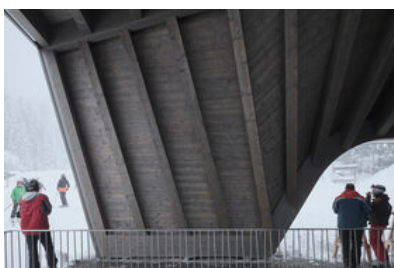

© David Schreyer