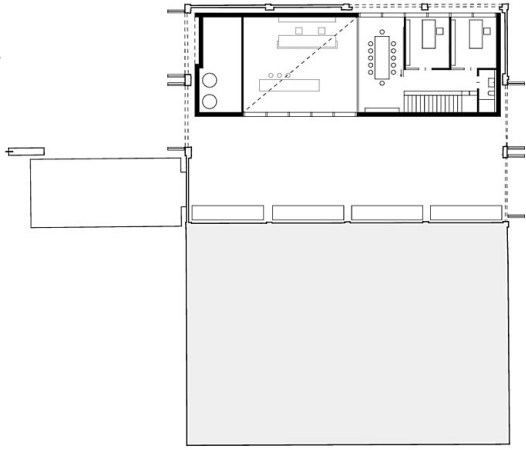

Maßnahme: Umbau

Funktion: Büro und Verwaltung

Planung: 12/2017

Ausführung: 10/2018 - 05/2019

Bruttogeschossfläche: 482 m²

Nutzfläche: 397 m²

NACHHALTIGKEIT

Energiesysteme: Photovoltaik

Constructive Alps 2020, Nominierung

WEITERE TEXTE

PCT Loftbüro Thalgau, newroom, 13.07.2020

PCT Loftbüro Thalgau

Grundriss EG

Grundriss EG

Grundriss OG

Grundriss OG