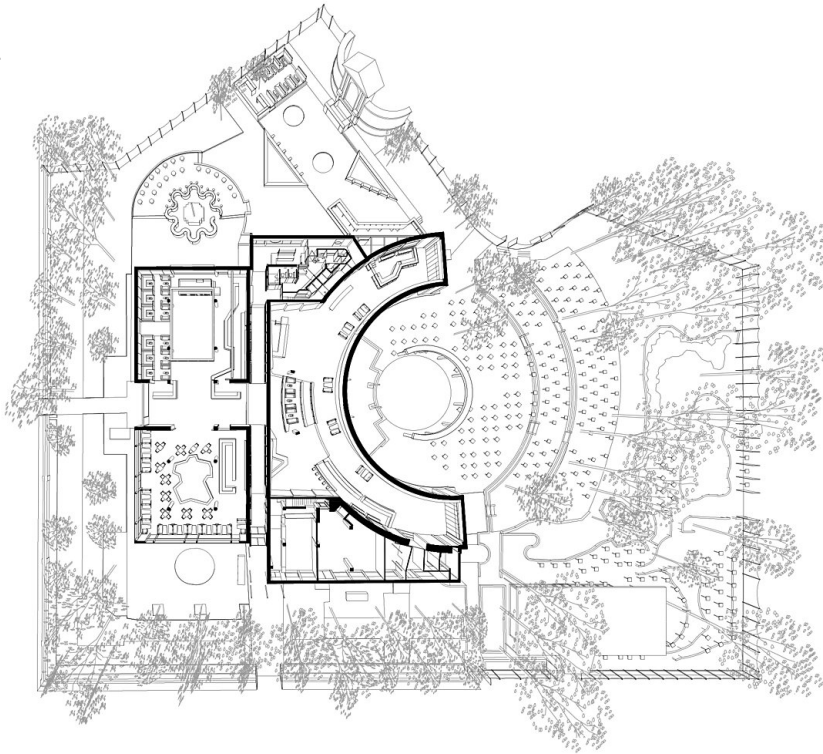

© Bruno Klomfar

Nach den umfangreichen Umbauten im Volksgarten von 2011 wird in den Zwickelbereichen zwischen Säulenhalle und Haerdthl-Pavillons nach Auslagerung von Büroräumen die WC-Anlage erneuert und mit einer kleinen Bar ergänzt. Die neue Bar besetzt eine Schlüsselstelle zwischen den beiden grossen Innenbereichen und dem Garten. Die räumliche Verknüpfung mit dem Vorraum der WC's erlaubt, einen Bereich an der Bar exklusiv für weibliche Gäste zu gestalten.
(Text: Architekt:innen)

© Bruno Klomfar

© Bruno Klomfar

© Bruno Klomfar

Volksgarten, neue Bar

DATENBLATT

Architektur: ARTEC Architekten (Bettina Götz, Richard Manahl)
 Mitarbeit Architektur: Gerda Polig, Björn Wilfinger, Jun Wook Song, Irene Carles Gaspar, Mathias Numberger
 Bauherrschaft: Peter Böhm
 Tragwerksplanung: Werkraum Ingenieure (Peter Resch, Peter Bauer, Martin Schoderböck)
 örtliche Bauaufsicht: StGr Baumanagement e.U.
 Fotografie: Bruno Klomfar

© Bruno Klomfar

Volksgarten, neue Bar

© Bruno Klomfar

© Bruno Klomfar

© Bruno Klomfar

Volksgarten, neue Bar

Lageplan

Achsen

Volksgarten, neue Bar

Grundriss Volksgarten

Grundriss Neue Bar

Querschnitt

Volksgarten, neue Bar

Längsschnitt