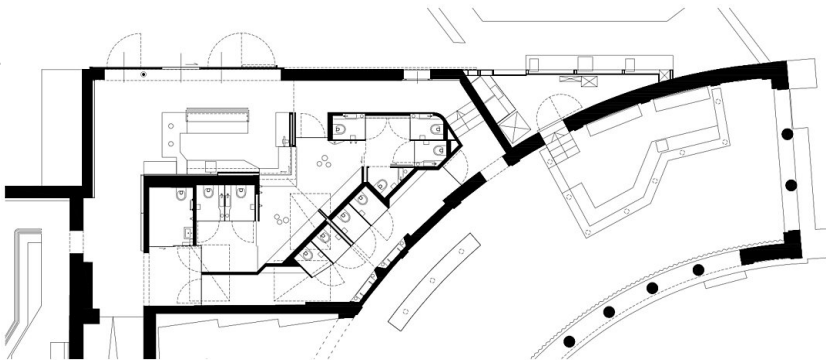

© Bruno Klomfar

Nach den umfangreichen Umbauten im Volksgarten von 2011 wird in den Zwickelbereichen zwischen Säulenhalle und Haerdthl-Pavillons nach Auslagerung von Büroräumen die WC-Anlage erneuert und mit einer kleinen Bar ergänzt. Die neue Bar besetzt eine Schlüsselstelle zwischen den beiden grossen Innenbereichen und dem Garten. Die räumliche Verknüpfung mit dem Vorraum der WC's erlaubt, einen Bereich an der Bar exklusiv für weibliche Gäste zu gestalten.
(Text: Architekt:innen)

RAUMPROGRAMM

Bar und WC-Anlage

AUSFÜHRENDE FIRMEN:

Robert Hepp, Baden
 Eibel Bau, Eisenstadt
 MS Installation, Wien
 Elektro Nagl, Aspang

AUSZEICHNUNGEN

BigSEE Interior Design Award 2020

© Bruno Klomfar

© Bruno Klomfar

© Bruno Klomfar

Volksgarten, neue Bar

© Bruno Klomfar

© Bruno Klomfar

© Bruno Klomfar

Volksgarten, neue Bar

Lageplan

Achsen

Volksgarten, neue Bar

Grundriss Volksgarten

Grundriss Neue Bar

Querschnitt

Volksgarten, neue Bar

Längsschnitt