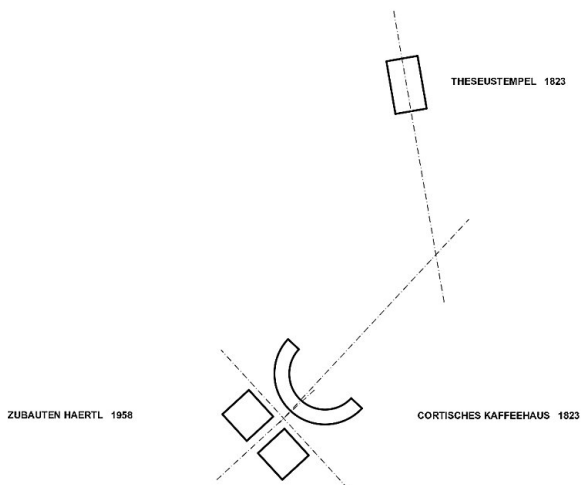

© Bruno Klomfar

Nach den umfangreichen Umbauten im Volksgarten von 2011 wird in den Zwickelbereichen zwischen Säulenhalle und Haerdthl-Pavillons nach Auslagerung von Büroräumen die WC-Anlage erneuert und mit einer kleinen Bar ergänzt. Die neue Bar besetzt eine Schlüsselstelle zwischen den beiden grossen Innenbereichen und dem Garten. Die räumliche Verknüpfung mit dem Vorraum der WC's erlaubt, einen Bereich an der Bar exklusiv für weibliche Gäste zu gestalten.
(Text: Architekt:innen)

RAUMPROGRAMM

Bar und WC-Anlage

AUSFÜHRENDE FIRMEN:

Robert Hepp, Baden
 Eibel Bau, Eisenstadt
 MS Installation, Wien
 Elektro Nagl, Aspang

AUSZEICHNUNGEN

BigSEE Interior Design Award 2020

© Bruno Klomfar

© Bruno Klomfar

© Bruno Klomfar

Volksgarten, neue Bar

© Bruno Klomfar

© Bruno Klomfar

© Bruno Klomfar

Volksgarten, neue Bar

Lageplan

Achsen

Volksgarten, neue Bar

Grundriss Volksgarten

Grundriss Neue Bar

Querschnitt

Volksgarten, neue Bar

Längsschnitt