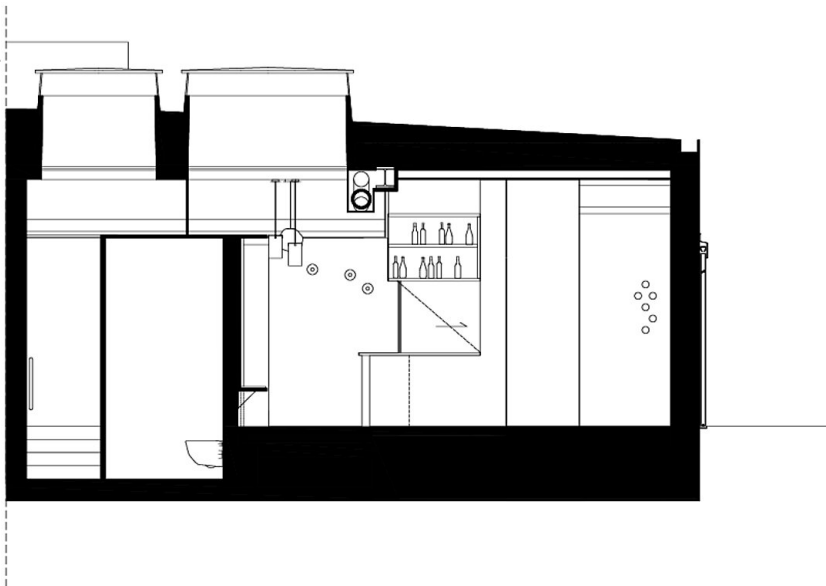

© Bruno Klomfar

Nach den umfangreichen Umbauten im Volksgarten von 2011 wird in den Zwickelbereichen zwischen Säulenhalle und Haerdthl-Pavillons nach Auslagerung von Büroräumen die WC-Anlage erneuert und mit einer kleinen Bar ergänzt. Die neue Bar besetzt eine Schlüsselstelle zwischen den beiden grossen Innenbereichen und dem Garten. Die räumliche Verknüpfung mit dem Vorraum der WC's erlaubt, einen Bereich an der Bar exklusiv für weibliche Gäste zu gestalten.
(Text: Architekt:innen)

RAUMPROGRAMM

Bar und WC-Anlage

AUSFÜHRENDE FIRMEN:

Robert Hepp, Baden
 Eibel Bau, Eisenstadt
 MS Installation, Wien
 Elektro Nagl, Aspang

AUSZEICHNUNGEN

BigSEE Interior Design Award 2020

© Bruno Klomfar

© Bruno Klomfar

© Bruno Klomfar

Volksgarten, neue Bar

© Bruno Klomfar

© Bruno Klomfar

© Bruno Klomfar

Volksgarten, neue Bar

Lageplan

Achsen

Volksgarten, neue Bar

Grundriss Volksgarten

Grundriss Neue Bar

Querschnitt

Volksgarten, neue Bar

Längsschnitt