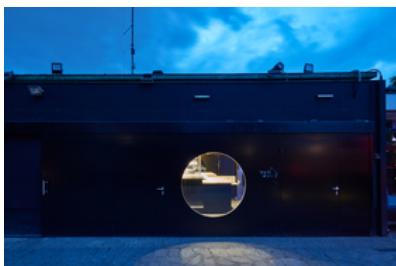

Volksgarten, neue Bar

DATENBLATT

Architektur: ARTEC Architekten (Bettina Götz, Richard Manahl)
Mitarbeit Architektur: Gerda Polig, Björn Wilfinger, Jun Wook Song, Irene Carles Gaspar, Mathias Numberger
Bauherrschaft: Peter Böhm
Tragwerksplanung: Werkraum Ingenieure (Peter Resch, Peter Bauer, Martin Schoderböck)
örtliche Bauaufsicht: StGr Baumanagement e.U.
Fotografie: Bruno Klomfar

Haustechnik / Elektro: Vasko+Partner, Wien

Maßnahme: Umbau
Funktion: Hotel und Gastronomie

Planung: 05/2018 - 12/2018
Ausführung: 12/2018 - 05/2019

Nutzfläche: 100 m²

NACHHALTIGKEIT

Energiesysteme: Gas-/Ölbrennwertkessel
Materialwahl: Mischbau

RAUMPROGRAMM

Bar und WC-Anlage

AUSFÜHRENDE FIRMEN:

Robert Hepp, Baden
Eibel Bau, Eisenstadt
MS Installation, Wien
Elektro Nagl, Aspang

AUSZEICHNUNGEN

BigSEE Interior Design Award 2020

© Bruno Klomfar