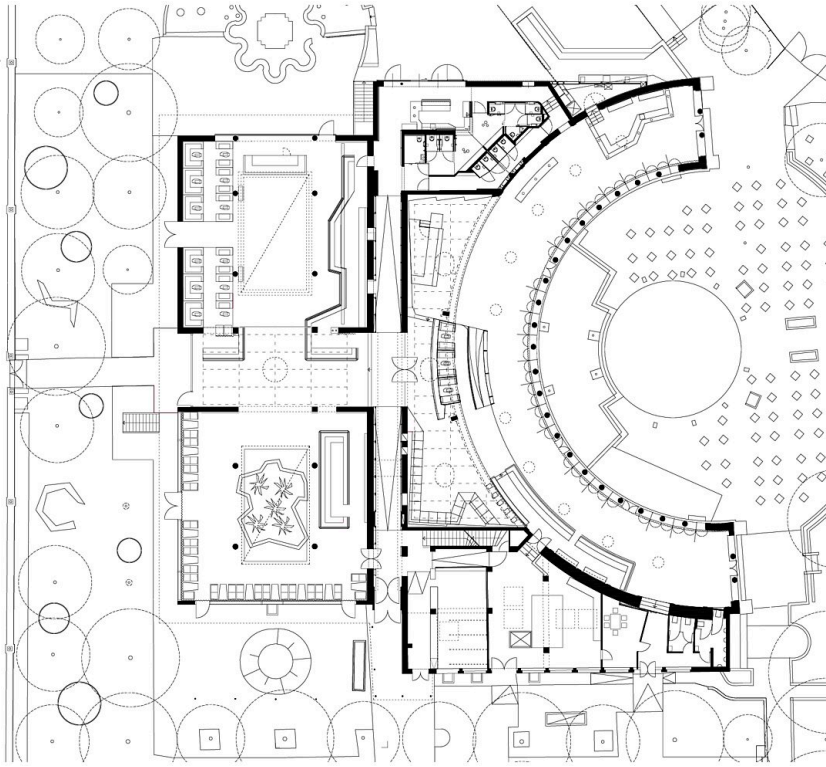

© Bruno Klomfar

Nach den umfangreichen Umbauten im Volksgarten von 2011 wird in den Zwickelbereichen zwischen Säulenhalle und Haerdthl-Pavillons nach Auslagerung von Büroräumen die WC-Anlage erneuert und mit einer kleinen Bar ergänzt. Die neue Bar besetzt eine Schlüsselstelle zwischen den beiden grossen Innenbereichen und dem Garten. Die räumliche Verknüpfung mit dem Vorraum der WC's erlaubt, einen Bereich an der Bar exklusiv für weibliche Gäste zu gestalten.
(Text: Architekt:innen)

RAUMPROGRAMM

Bar und WC-Anlage

AUSFÜHRENDE FIRMEN:

Robert Hepp, Baden
 Eibel Bau, Eisenstadt
 MS Installation, Wien
 Elektro Nagl, Aspang

AUSZEICHNUNGEN

BigSEE Interior Design Award 2020

© Bruno Klomfar

© Bruno Klomfar

© Bruno Klomfar

Volksgarten, neue Bar

© Bruno Klomfar

© Bruno Klomfar

© Bruno Klomfar

Volksgarten, neue Bar

Lageplan

Achsen

Volksgarten, neue Bar

Grundriss Volksgarten

Grundriss Neue Bar

Querschnitt

Volksgarten, neue Bar

Längsschnitt