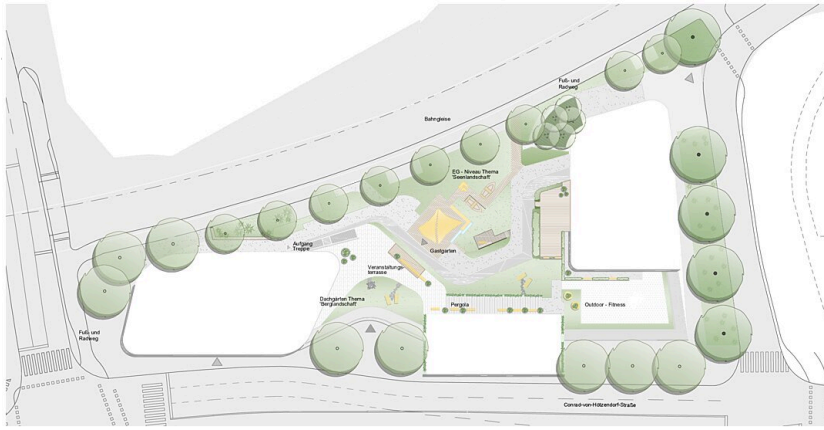

© Monsberger Gartenarchitektur

Neben der Grazer Stadthalle und Messe baute die Merkur Versicherungs AG ihre neue internationale Konzernzentrale. Der Campus für die Merkur Versicherung besteht aus zwei Neubauten und einem Bestandsgebäude, die über eine eingeschossige Spange miteinander verknüpft wurden. Über dieser Spange befindet sich der Dachgarten mit Nutzung als Outdoorfitness-, Wellness- und Aufenthaltsbereich. Das begrünte Dach ist über eine Außentreppe begehbar ausgebildet. Auf der Ostseite am Straßenraum liegt beim Haupteingangsbereich ein Vorplatz. Nach Westen zur Bahn erstreckt sich ein durchgehender grüner Saum zur Bahn, der den Gastgarten zwischen Gräsern und Stegen einbettet. Das Thema für die Freiflächen wurde von der künstlerischen Leitung vorgegeben.

Thema: mediterrane Berglandschaft am Dachgarten und Seen/Schilflandschaft über der Tiefgarage

Insgesamt wurden 1.800 m² der Dach- und Tiefgaragenflächen intensiv begrünt. Die Fassade des siebengeschossigen Bestandsgebäude wurde vertikal begrünt.

Fertigstellung: 06/2020

AUSFÜHRENDE FIRMEN:

Dach- und Fassadenbegrünung: Forstdienst

PUBLIKATIONEN

GrünstattGrau - Verband für Bauwerksbegrünung

© Monsberger Gartenarchitektur

© Monsberger Gartenarchitektur

© Monsberger Gartenarchitektur

© Monsberger Gartenarchitektur

Merkur Campus Graz

Merkur Plan