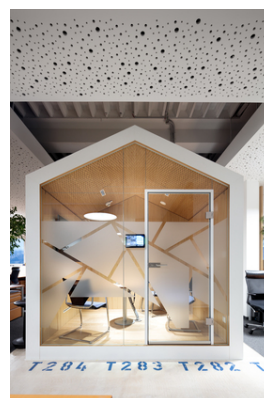

© Kurt Kuball