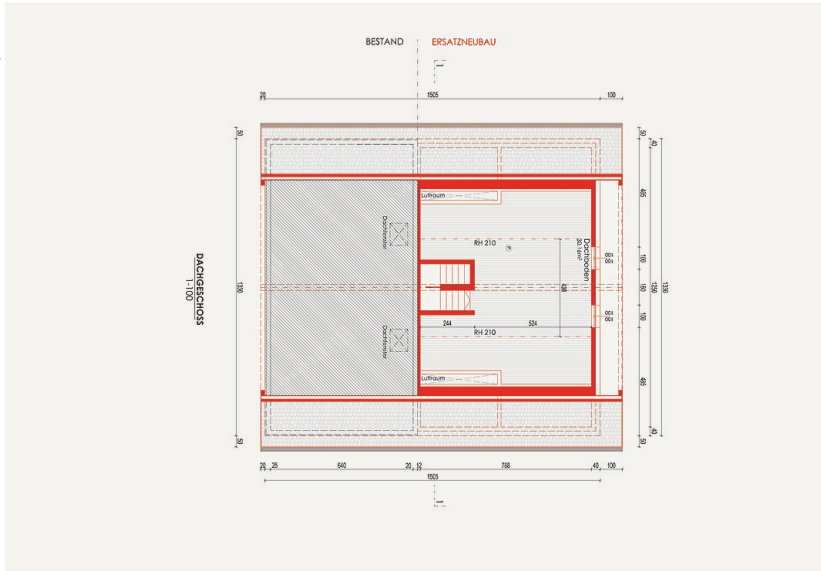

Unser Vorsäss

Grundriss DG