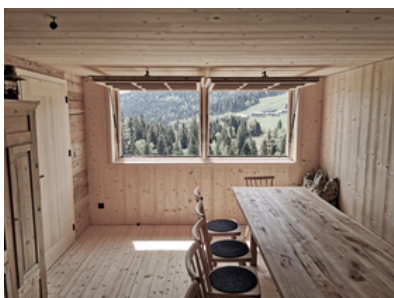

© Oliver King