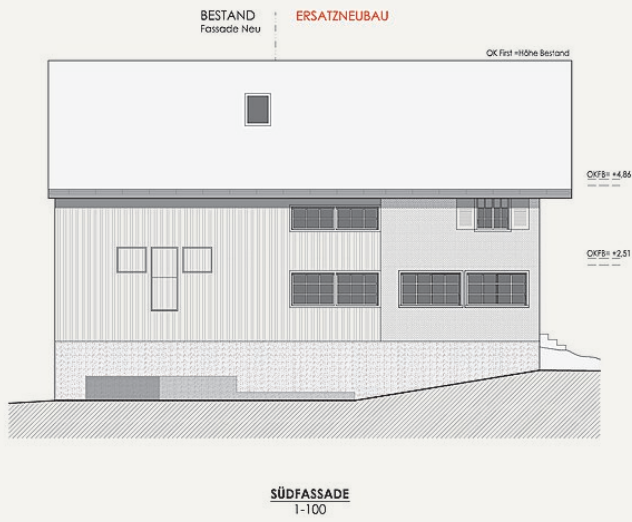

Flatz Holzbau

FERTIGSTELLUNG

2019

SAMMLUNG

Vorarlberger Architektur Institut

PUBLIKATIONSdatum

22. Februar 2022

Die Dreistufenwirtschaft hat als typische Form der alpinen Bergweidenutzung eine lange Tradition in Schwarzenberg. Dazu gehört auch das Vorsäss, die mittlere Stufe der lokalen Alpwirtschaft, mit seinen typischen baulichen Ausprägungen und Formen. Durch den Rückgang an landwirtschaftlichen Betrieben in der Gemeinde stehen die Gebäude immer öfter leer. Das schädigt die Bausubstanz und führt nicht selten zum Verfall.

Auch der fast 300-jährige Holzbau des Vorsässes der Familie Oberhauser am Geißkopf war aufgrund seines schlechten Zustands nicht mehr benutzbar. Der Ersatzneubau respektiert die traditionelle Bregenzerwälder Typologie und verändert sie nur da, wo es für die neue Nutzung als Ferienhaus notwendig ist. So wurden die Erschließung ins Zentrum gelegt und der Eingangsbereich vergrößert. Um die typische Lochfassade in ihren Abständen (sowohl vertikal als auch horizontal) zu erhalten, wurde auf eine Anpassung der Raumhöhen verzichtet. Das Vorderhaus wurde geschindelt und der Stalltrakt mit einem vertikalen Holzschirm verkleidet. (Text: Architekten, bearbeitet)

Querschnitt

Unser Vorsäss

Aufbauten

Unser Vorsäss

Ansicht Nord

Unser Vorsäss

Ansicht Ost

Unser Vorsäss

Ansicht Süd

Unser Vorsäss

Ansicht West