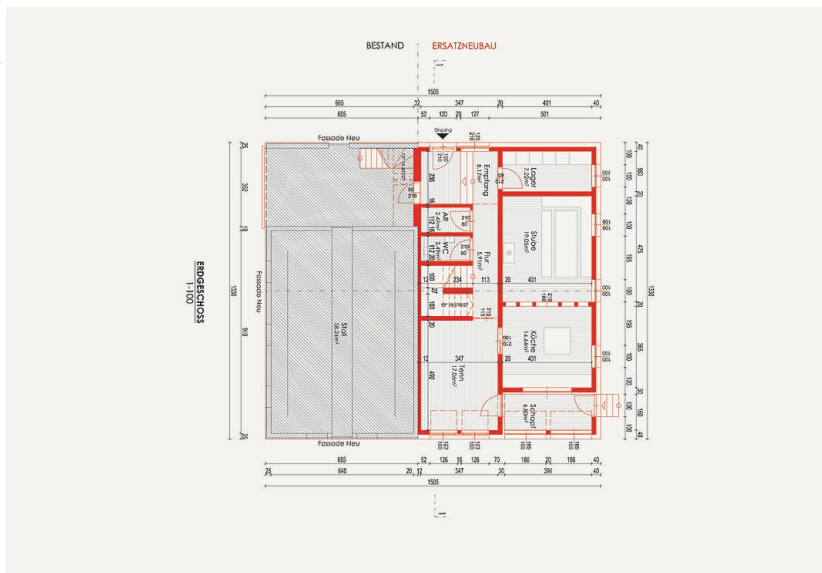

Grundriss EG