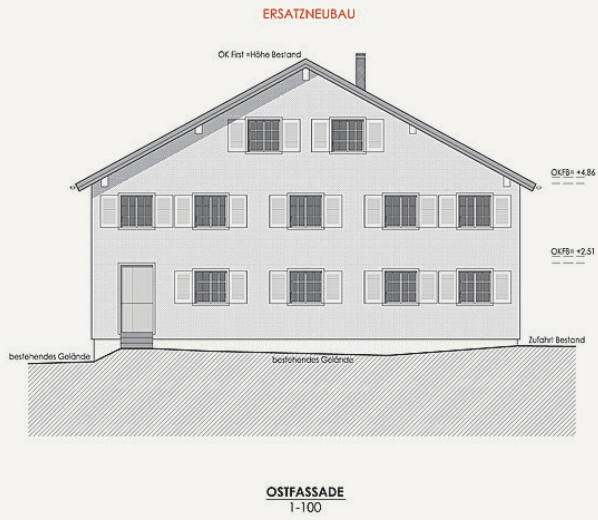

Flatz Holzbau

FERTIGSTELLUNG

2019

SAMMLUNG

Vorarlberger Architektur Institut

PUBLIKATIONSdatum

22. Februar 2022

Die Dreistufenwirtschaft hat als typische Form der alpinen Bergweidenutzung eine lange Tradition in Schwarzenberg. Dazu gehört auch das Vorsäss, die mittlere Stufe der lokalen Alpwirtschaft, mit seinen typischen baulichen Ausprägungen und Formen. Durch den Rückgang an landwirtschaftlichen Betrieben in der Gemeinde stehen die Gebäude immer öfter leer. Das schädigt die Bausubstanz und führt nicht selten zum Verfall.

Auch der fast 300-jährige Holzbau des Vorsässes der Familie Oberhauser am Geißkopf war aufgrund seines schlechten Zustands nicht mehr benutzbar. Der Ersatzneubau respektiert die traditionelle Bregenzerwälder Typologie und verändert sie nur da, wo es für die neue Nutzung als Ferienhaus notwendig ist. So wurden die Erschließung ins Zentrum gelegt und der Eingangsbereich vergrößert. Um die typische Lochfassade in ihren Abständen (sowohl vertikal als auch horizontal) zu erhalten, wurde auf eine Anpassung der Raumhöhen verzichtet. Das Vorderhaus wurde geschindelt und der Stalltrakt mit einem vertikalen Holzschirm verkleidet. (Text: Architekten, bearbeitet)

Querschnitt

Unser Vorsäss

Aufbauten

Unser Vorsäss

Ansicht Nord

Unser Vorsäss

Ansicht Ost

Unser Vorsäss

Ansicht Süd

Unser Vorsäss

Ansicht West