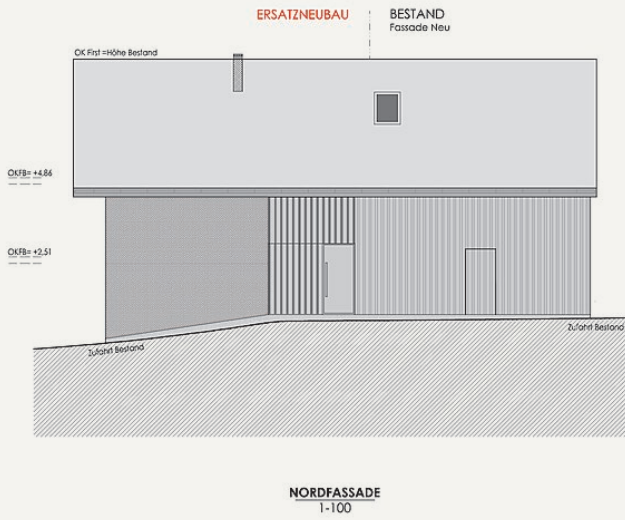

Flatz Holzbau

FERTIGSTELLUNG

2019

SAMMLUNG

Vorarlberger Architektur Institut

PUBLIKATIONSdatum

22. Februar 2022

Die Dreistufenwirtschaft hat als typische Form der alpinen Bergweidenutzung eine lange Tradition in Schwarzenberg. Dazu gehört auch das Vorsäss, die mittlere Stufe der lokalen Alpwirtschaft, mit seinen typischen baulichen Ausprägungen und Formen. Durch den Rückgang an landwirtschaftlichen Betrieben in der Gemeinde stehen die Gebäude immer öfter leer. Das schädigt die Bausubstanz und führt nicht selten zum Verfall.

Auch der fast 300-jährige Holzbau des Vorsässes der Familie Oberhauser am Geißkopf war aufgrund seines schlechten Zustands nicht mehr benutzbar. Der Ersatzneubau respektiert die traditionelle Bregenzerwälder Typologie und verändert sie nur da, wo es für die neue Nutzung als Ferienhaus notwendig ist. So wurden die Erschließung ins Zentrum gelegt und der Eingangsbereich vergrößert. Um die typische Lochfassade in ihren Abständen (sowohl vertikal als auch horizontal) zu erhalten, wurde auf eine Anpassung der Raumhöhen verzichtet. Das Vorderhaus wurde geschindelt und der Stalltrakt mit einem vertikalen Holzschirm verkleidet. (Text: Architekten, bearbeitet)

Querschnitt

Unser Vorsäss

Aufbauten

Unser Vorsäss

Ansicht Nord

Unser Vorsäss

Ansicht Ost

Unser Vorsäss

Ansicht Süd

Unser Vorsäss

Ansicht West