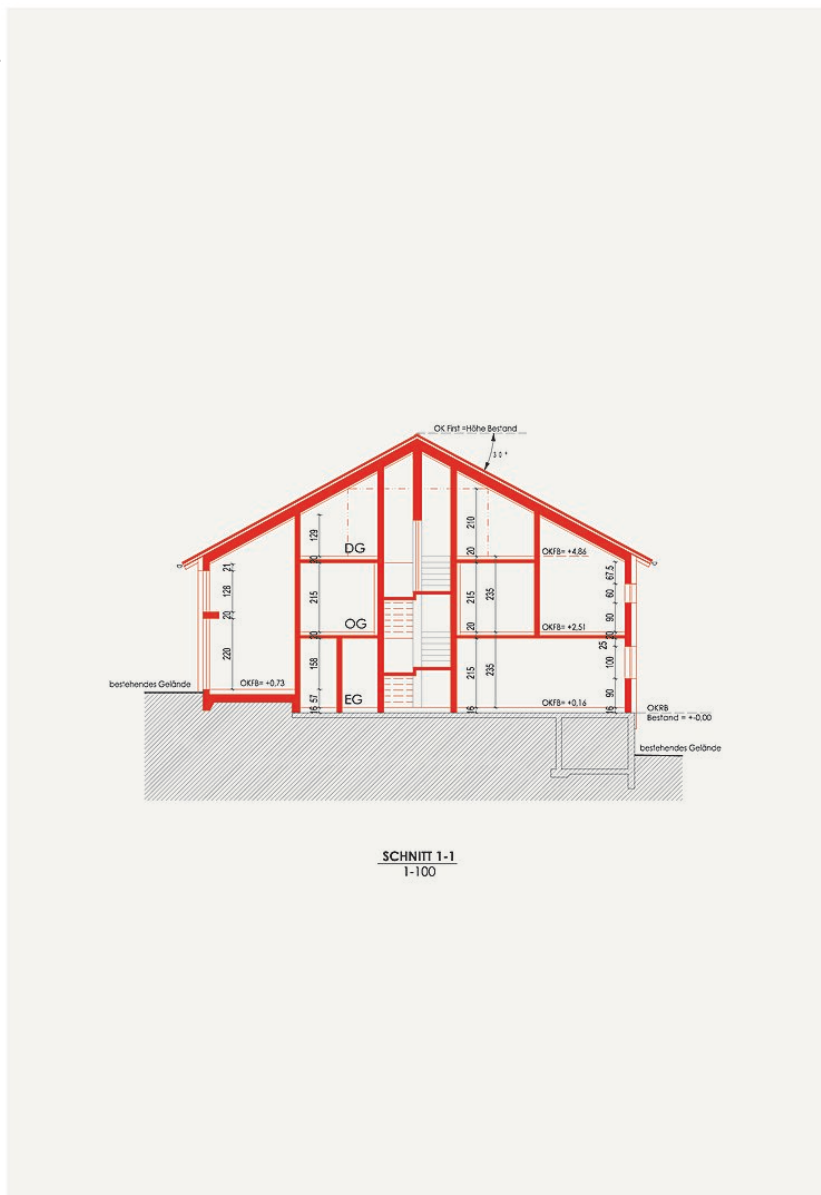

Auch der fast 300-jährige Holzbau des Vorsässes der Familie Oberhauser am Geißkopf war aufgrund seines schlechten Zustands nicht mehr benutzbar. Der Ersatzneubau respektiert die traditionelle Bregenzerwälder Typologie und verändert sie nur da, wo es für die neue Nutzung als Ferienhaus notwendig ist. So wurden die Erschließung ins Zentrum gelegt und der Eingangsbereich vergrößert. Um die typische Lochfassade in ihren Abständen (sowohl vertikal als auch horizontal) zu erhalten, wurde auf eine Anpassung der Raumhöhen verzichtet. Das Vorderhaus wurde geschindelt und der Stalltrakt mit einem vertikalen Holzschirm verkleidet. (Text: Architekten, bearbeitet)

© Oliver King

© Oliver King

Unser Vorsäss

Lageplan

Grundriss EG

Grundriss OG

Unser Vorsäss

Grundriss DG

Querschnitt

Unser Vorsäss

Aufbauten

Unser Vorsäss

Ansicht Nord

Unser Vorsäss

Ansicht Ost

Unser Vorsäss

Ansicht Süd

Unser Vorsäss

Ansicht West