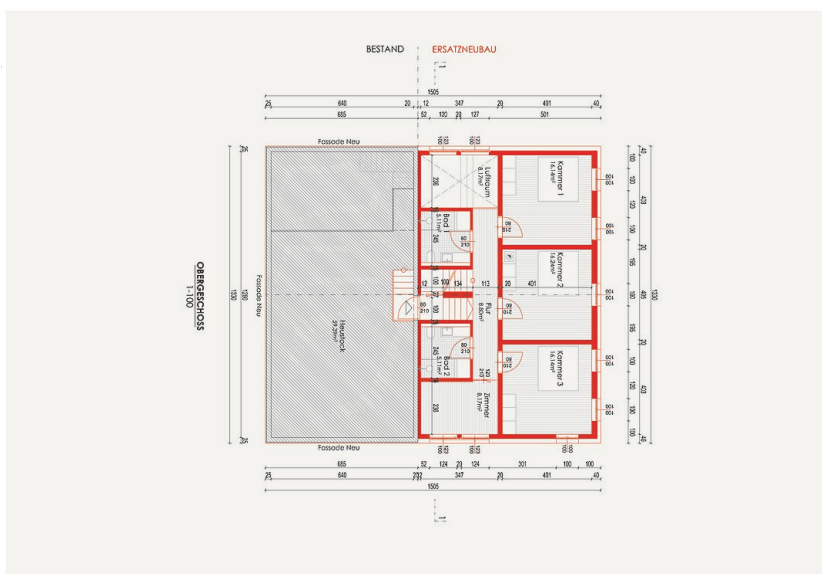

Grundriss OG