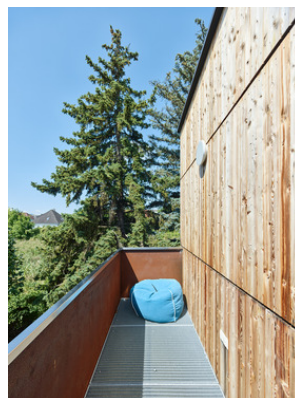

© proHolz Austria