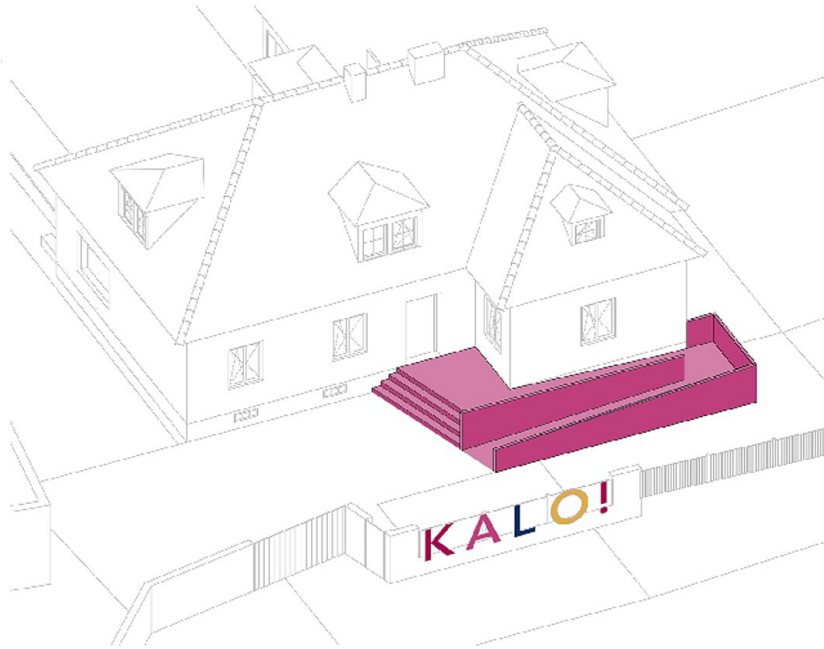

© tschinkersten

Lange Zeit stand die „Zwach-Villa“, welche sich am ehemaligen Betriebsgelände der Waerag befindet, leer. 2021 beschloss die Stadtgemeinde Traiskirchen 2021 dieses Haus im Herzen der „Kinderstadt“ wieder zum Leben zu erwecken. Die 300 m² große Wohn- und Gartenfläche inmitten des Traiskirchner Stadtzentrums stellt das perfekte Objekt für einen Spiel-, Lern- und Erlebnisort für die jüngsten Einwohner:innen dar.

**KALO! – KinderAbenteuerLabor!
Traiskirchen**

Grundriss Vorhang

Schnitt

Schnitt 2

**KALO! – KinderAbenteuerLabor!
Traiskirchen**

Axo

Axo EG

Axo Cafe

**KALO! – KinderAbenteuerLabor!
Traiskirchen**

Axo Vorhang

Ansicht

**KALO! – KinderAbenteuerLabor!
Traiskirchen**

Innenansichten

Materialtheater