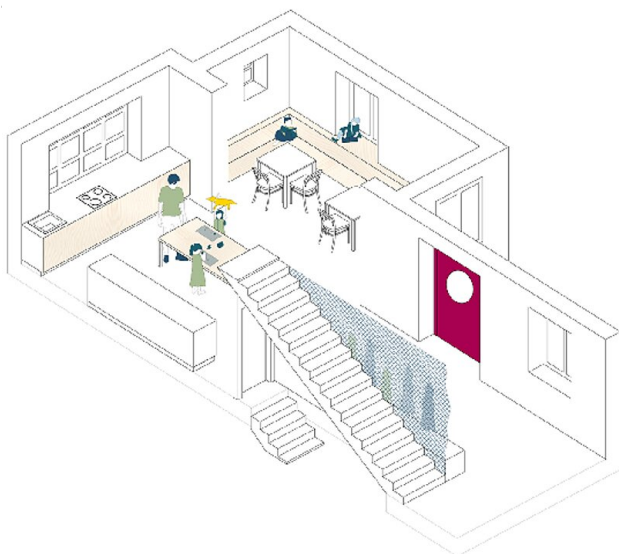

Von außen klar erkennbar ist das KALO! an dem bunten Schriftzug, welcher am Zaun befestigt worden ist. Das barrierefreie Erdgeschoss empfängt die kleinen und großen Besucher:innen mit einer offenen Küche und dem „Elternbeisl“. Das Materialtheater stellt einen der ersten Treffpunkte im Haus dar und ist direkt mit dem Labor verbunden. Die Räume im Erdgeschoss wurden multifunktional ausgelegt. Das Labor kann als Lernraum, ähnlich wie ein Klassenzimmer, genutzt werden. Es kann jedoch auch mit wenigen Handgriffen zum Indoor-Spielplatz verändert werden! Der Bewegungsraum kann ebenso umfunktioniert werden und dadurch als Seminarraum genutzt werden.

**KALO! – KinderAbenteuerLabor!
Traiskirchen**

Grundriss Vorhang

Schnitt

Schnitt 2

**KALO! – KinderAbenteuerLabor!
Traiskirchen**

Axo

Axo EG

Axo Cafe

**KALO! – KinderAbenteuerLabor!
Traiskirchen**

Axo Vorhang

Ansicht

**KALO! – KinderAbenteuerLabor!
Traiskirchen**

Innenansichten

Materialtheater