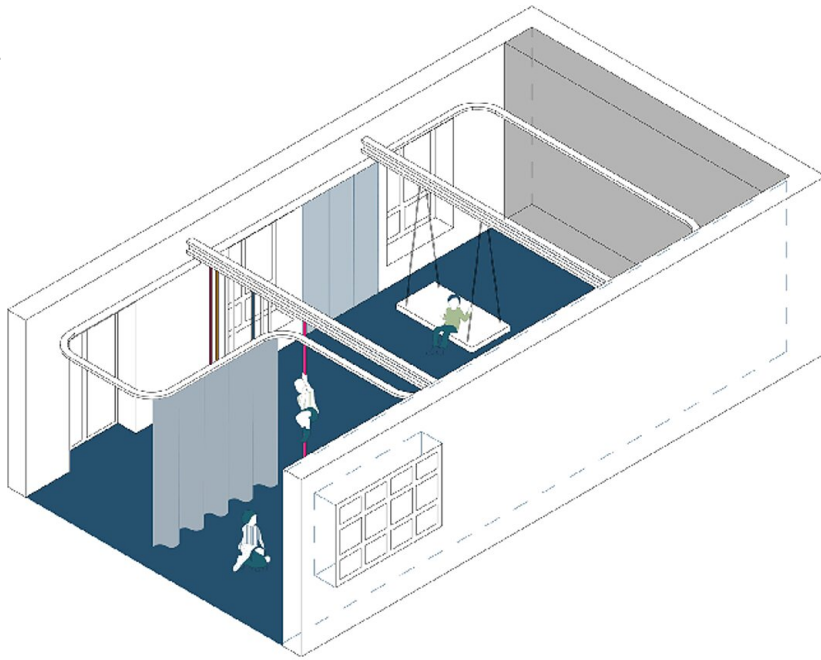

Von außen klar erkennbar ist das KALO! an dem bunten Schriftzug, welcher am Zaun befestigt worden ist. Das barrierefreie Erdgeschoss empfängt die kleinen und großen Besucher:innen mit einer offenen Küche und dem „Elternbeisl“. Das Materialtheater stellt einen der ersten Treffpunkte im Haus dar und ist direkt mit dem Labor verbunden. Die Räume im Erdgeschoss wurden multifunktional ausgelegt. Das Labor kann als Lernraum, ähnlich wie ein Klassenzimmer, genutzt werden. Es kann jedoch auch mit wenigen Handgriffen zum Indoor-Spielplatz verändert werden! Der Bewegungsraum kann ebenso umfunktioniert werden und dadurch als Seminarraum genutzt werden.

**KALO! – KinderAbenteuerLabor!
Traiskirchen**

Axo

Axo EG

Axo Cafe

**KALO! – KinderAbenteuerLabor!
Traiskirchen**

Axo Vorhang

Ansicht

**KALO! – KinderAbenteuerLabor!
Traiskirchen**