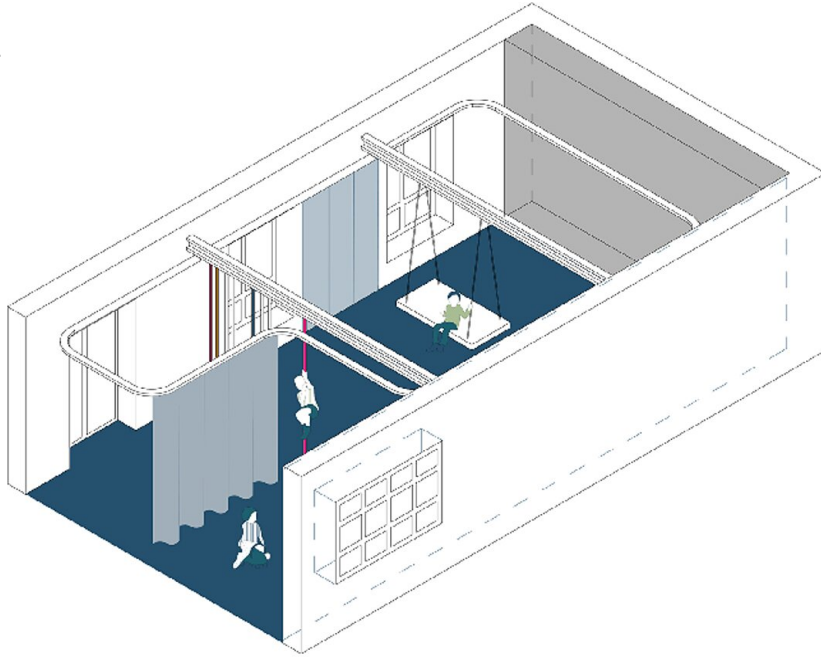

Von außen klar erkennbar ist das KALO! an dem bunten Schriftzug, welcher am Zaun befestigt worden ist. Das barrierefreie Erdgeschoss empfängt die kleinen und großen Besucher:innen mit einer offenen Küche und dem „Elternbeisl“. Das Materialtheater stellt einen der ersten Treffpunkte im Haus dar und ist direkt mit dem Labor verbunden. Die Räume im Erdgeschoss wurden multifunktional ausgelegt. Das Labor kann als Lernraum, ähnlich wie ein Klassenzimmer, genutzt werden. Es kann jedoch auch mit wenigen Handgriffen zum Indoor-Spielplatz verändert werden! Der Bewegungsraum kann ebenso umfunktioniert werden und dadurch als Seminarraum genutzt werden.

**KALO! – KinderAbenteuerLabor!
Traiskirchen**

Grundriss Vorhang

Schnitt

Schnitt 2

**KALO! – KinderAbenteuerLabor!
Traiskirchen**

Axo

Axo EG

Axo Cafe

**KALO! – KinderAbenteuerLabor!
Traiskirchen**

Axo Vorhang

Ansicht

**KALO! – KinderAbenteuerLabor!
Traiskirchen**

Innenansichten

Materialtheater