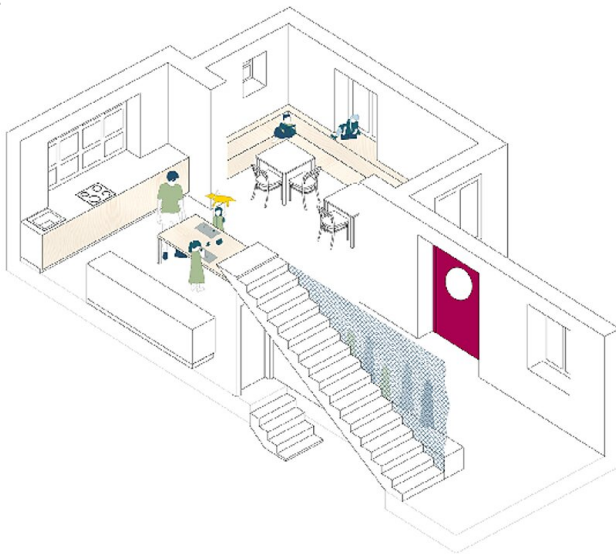

**KALO! – KinderAbenteuerLabor!
Traiskirchen**

Axo EG

Axo Cafe