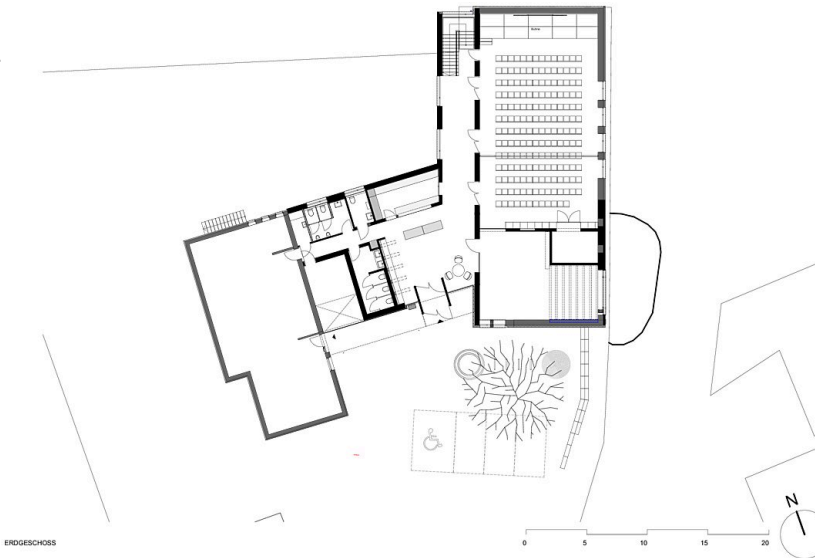

Die markanteste Intervention betrifft die Erschließung des Gebäudes. Durch eine Anhebung des Vorbereichs und durch die Verlegung des Eingangs Richtung Pfarrhof konnte nicht nur das Ziel eines barrierefreien Zugangs erreicht werden. Im Außenbereich entstand zudem ein Platz ohne Niveaugefälle für Feste und Zusammenkünfte.

Die Barrierefreiheit setzt sich im Inneren des Gebäudes fort, wo vom Foyer aus sowohl die umgestaltete WC-Anlage und die „festtaugliche“ Küche, als auch die neu positionierte Bibliothek zu erreichen sind. Ein Gang erschließt den flexibel teilbaren Pfarrsaal entlang dessen Längsseite. Darin finden Chorproben, Sitzungen etc. dank mobiler Trennwand den passenden Raum. Mobile Elemente ermöglichen eine maßgeschneiderte Bühnengröße je nach Anlass. Die Bibliothek im Vordertrakt des Pfarrheims verfügt nun über ein Raumangebot mit hoher Aufenthaltsqualität. (Text: Architekten, bearbeitet)

© Kurt Hörbst

© Kurt Hörbst

© Kurt Hörbst

Pfarrzentrum Neumarkt im Mühlkreis

© Kurt Hörbst

Pfarrzentrum Neumarkt im Mühlkreis

LAGEPLAN

Lageplan

ERDGESCHOSS

Grundriss EG

ANSICHT SÜD

Ansicht Süd

Pfarrzentrum Neumarkt im Mühlkreis

ANSICHT OST

Ansicht Ost