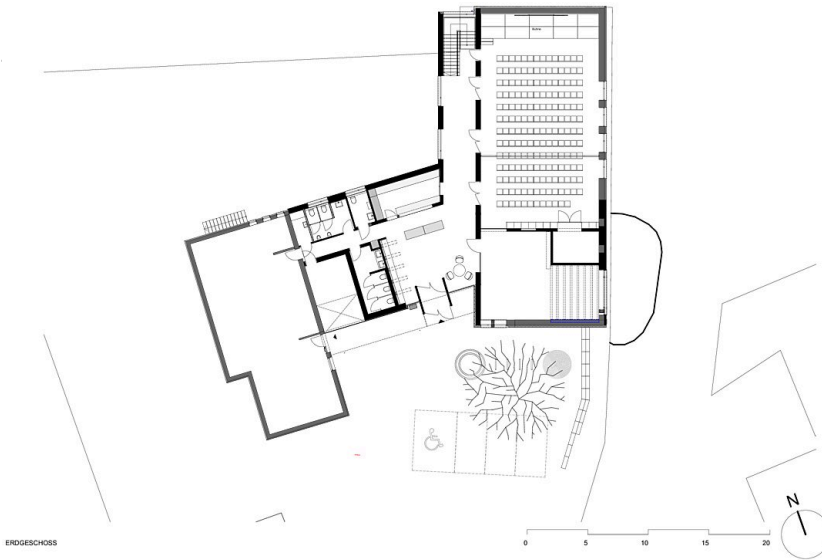

Die markanteste Intervention betrifft die Erschließung des Gebäudes. Durch eine Anhebung des Vorbereichs und durch die Verlegung des Eingangs Richtung Pfarrhof konnte nicht nur das Ziel eines barrierefreien Zugangs erreicht werden. Im Außenbereich entstand zudem ein Platz ohne Niveaugefälle für Feste und Zusammenkünfte.

Die Barrierefreiheit setzt sich im Inneren des Gebäudes fort, wo vom Foyer aus sowohl die umgestaltete WC-Anlage und die „festtaugliche“ Küche, als auch die neu positionierte Bibliothek zu erreichen sind. Ein Gang erschließt den flexibel teilbaren Pfarrsaal entlang dessen Längsseite. Darin finden Chorproben, Sitzungen etc. dank mobiler Trennwand den passenden Raum. Mobile Elemente ermöglichen eine maßgeschneiderte Bühnengröße je nach Anlass. Die Bibliothek im Vordertrakt des Pfarrheims verfügt nun über ein Raumangebot mit hoher Aufenthaltsqualität. (Text: Architekten, bearbeitet)

© Kurt Hörbst

© Kurt Hörbst

© Kurt Hörbst

Pfarrzentrum Neumarkt im Mühlkreis

© Kurt Hörbst

Pfarrzentrum Neumarkt im Mühlkreis

LAGEPLAN

Lageplan

ERDGESCHOSS

Grundriss EG

ANSICHT SÜD

Ansicht Süd

Pfarrzentrum Neumarkt im Mühlkreis

ANSICHT OST

Ansicht Ost