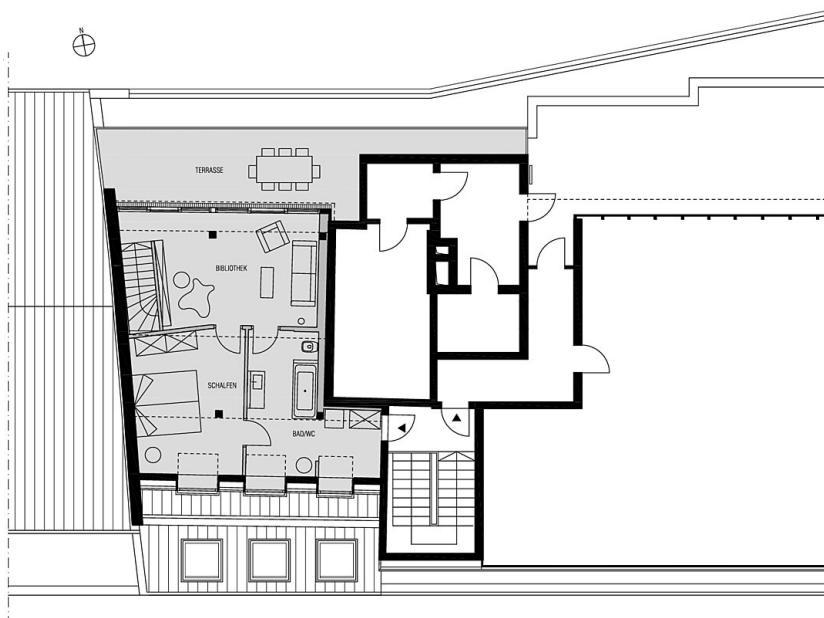

SAMMLUNG

**newroom**

PUBLIKATIONSdatum

**28. April 2023**

Das Betriebsgebäude aus den 60er Jahren beinhaltet unter anderem einen privaten, 120 m<sup>2</sup> großen Wellnessbereich im 4. Stock. Dieser wurde zusammen mit einer weiteren Fläche von etwa 50 m<sup>2</sup> im unausgebauten Dachboden zu einem „Wohnloft“ umgestaltet. Der Pool ist noch intakt und wurde dem weitläufigen Wohnraum zugeschlagen. Im Winter wird der trockenengefallene Raum als Lounge und für Homeoffice-Tätigkeiten genutzt; für die Sommermonate ist die Reaktivierung als Schwimmbecken geplant. Der Luftraum unter dem Pool nimmt hinter einer abgehängten Decke die zum Betrieb nötige Technik auf.

### DATENBLATT

Architektur: SHARE architects (Hannes Bürger, Silvia Forlati, Thomas Lettner)

Tragwerksplanung: ghp gmeiner haferl&partner (Manfred Gmeiner, Martin Haferl, René Oberhofer)

Fotografie: Kurt Kuball

Maßnahme: Umbau

Funktion: Wohnbauten

Fertigstellung: 2020

Nutzfläche: 170 m<sup>2</sup>

© Kurt Kuball

© Kurt Kuball

Wohnloft PG6

Grundriss EG

Grundriss OG

Wohnloft PG6

Schnitt