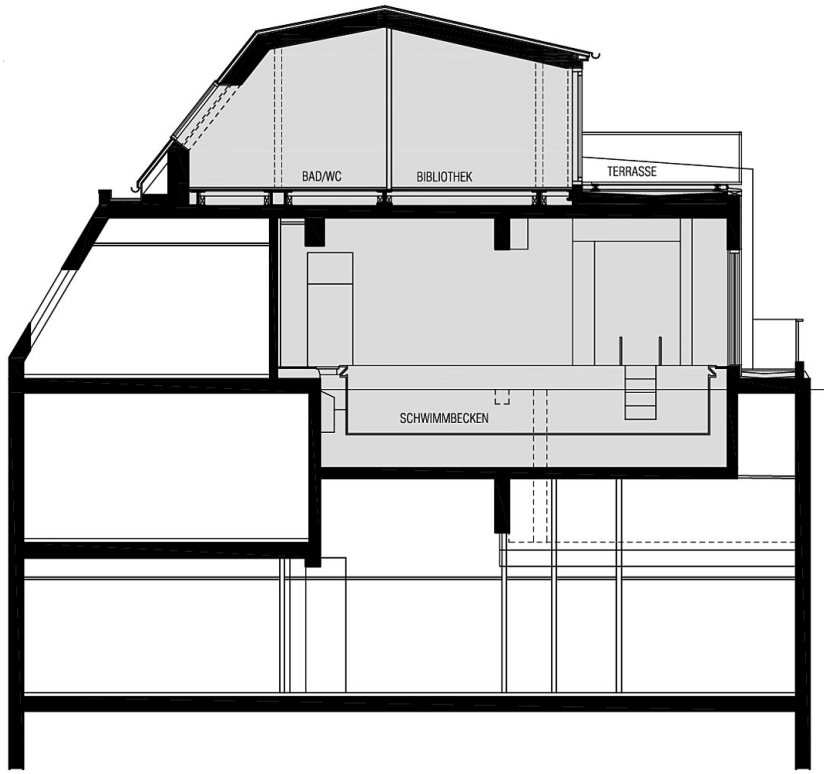

Wohnloft PG6

Schnitt