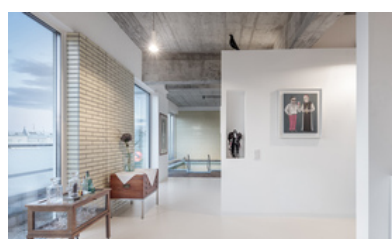

© Kurt Kuball