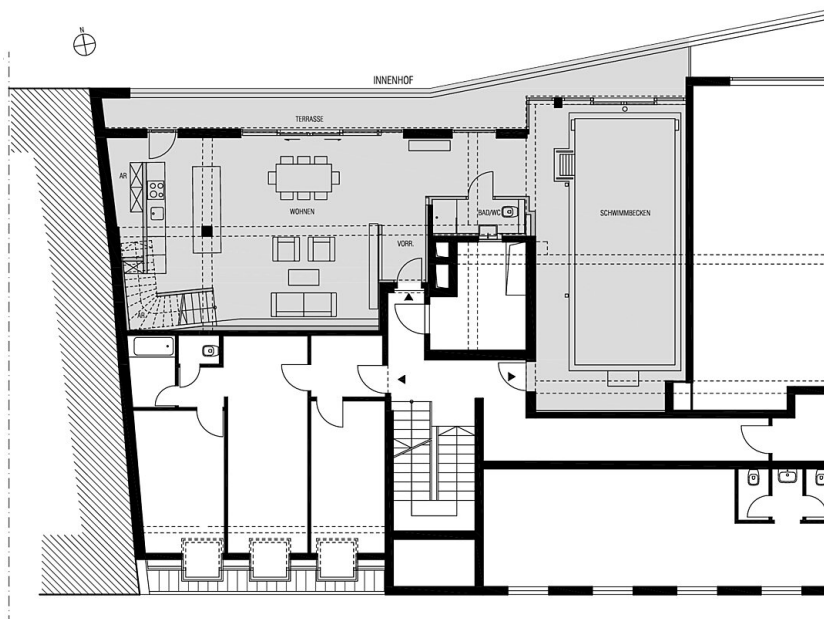

SAMMLUNG

**newroom**

PUBLIKATIONSdatum

**28. April 2023**

Das Betriebsgebäude aus den 60er Jahren beinhaltet unter anderem einen privaten, 120 m<sup>2</sup> großen Wellnessbereich im 4. Stock. Dieser wurde zusammen mit einer weiteren Fläche von etwa 50 m<sup>2</sup> im unausgebauten Dachboden zu einem „Wohnloft“ umgestaltet. Der Pool ist noch intakt und wurde dem weitläufigen Wohnraum zugeschlagen. Im Winter wird der trockenengefallene Raum als Lounge und für Homeoffice-Tätigkeiten genutzt; für die Sommermonate ist die Reaktivierung als Schwimmbecken geplant. Der Luftraum unter dem Pool nimmt hinter einer abgehängten Decke die zum Betrieb nötige Technik auf.

### DATENBLATT

Architektur: SHARE architects (Hannes Bürger, Silvia Forlati, Thomas Lettner)

Tragwerksplanung: ghp gmeiner haferl&partner (Manfred Gmeiner, Martin Haferl, René Oberhofer)

Fotografie: Kurt Kuball

Maßnahme: Umbau

Funktion: Wohnbauten

Fertigstellung: 2020

Nutzfläche: 170 m<sup>2</sup>

© Kurt Kuball

© Kurt Kuball

Wohnloft PG6

Grundriss EG

Grundriss OG

Wohnloft PG6

Schnitt