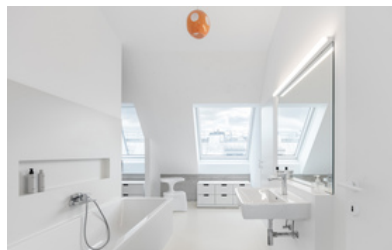

© Kurt Kuball