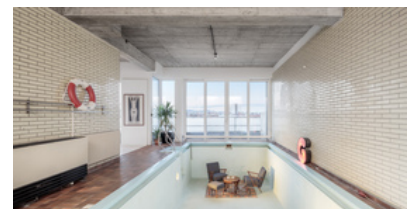

© Kurt Kuball