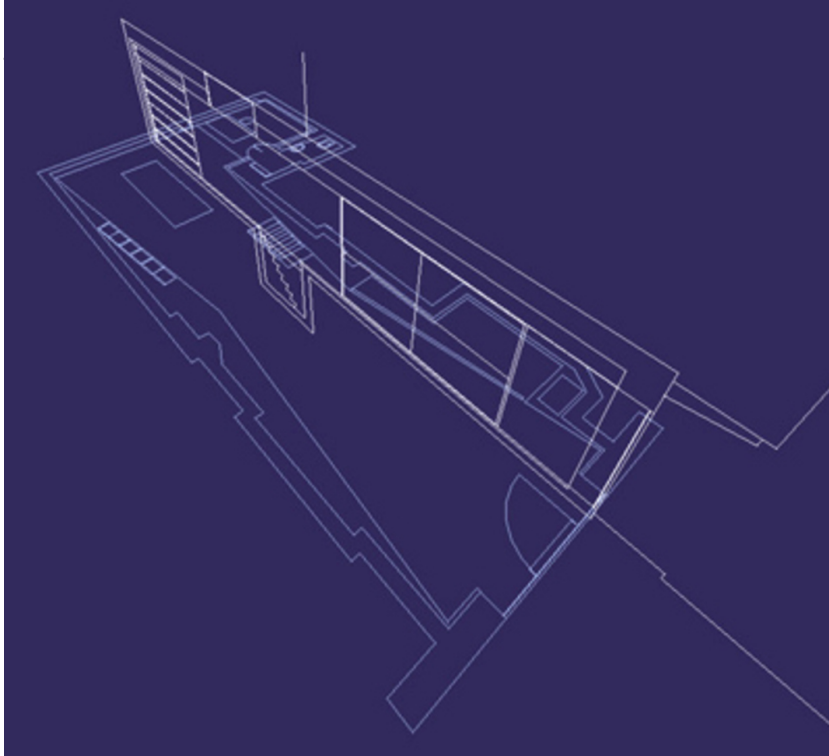

Man betritt den länglichen Raum, der früher zu einer Autowerkstatt gehört hatte, durch eine einfach-verglaste Tür über eine Schwelle aus rostigem Stahl.

Weißer Gipskartonwände und eine abgesenkte Decke sind der unregelmässigen Struktur des Bestands vorgeblendet, wobei der Hohlraum dahinter Elektroinstallationen und andere Nebenfunktionen aufnimmt. Zwischen der Wandschachtel mit ihren klärenden Umrissen und dem blockhaften Betonboden läuft rundum eine schmale Fuge, so dass sich Wand und Boden nirgendwo berühren. In der Mitte des Lokals bilden die schräg verlaufenden Wände eine Engstelle, von der aus sich der Raum in der einen Richtung zu Tür und Tageslicht, und in der anderen zum großen Tisch-Platz öffnet. Der monolithische Tisch besteht aus einer gebogenen Stahlplatte, deren Rundung das Spiel des Tageslichts reflektiert, das über das teilweise wiedergeöffnete Oberlicht in den hinteren Teil des Raumes fällt. Nachts taucht ein über dem Oberlicht im Freien montierter Disco-Strahler diesen Bereich in unterschiedliche Lichtfarben. Das einzige „Möbel“ neben Tisch und Stühlen ist ein Kirschholzregal, das - selbst ein Leuchtkörper - bündig in den Hohlraum der Wand eingelassen ist. Will man sich, etwa bei konzentrierten Besprechungen oder bei Leucht-Proben, gegen den Eingangsbereich abschirmen, kann man eine schwenkbare Aluwand öffnen und damit den Raum verdunkeln. (Text: Gabriele Kaiser 23.09.2001)

Maßnahme: Umbau

Funktion: Industrie und Gewerbe

Planung: 1999 - 2000

Ausführung: 1999 - 2000

© Günter Richard Wett

© Günter Richard Wett

Schauraum Halotech

Projektplan