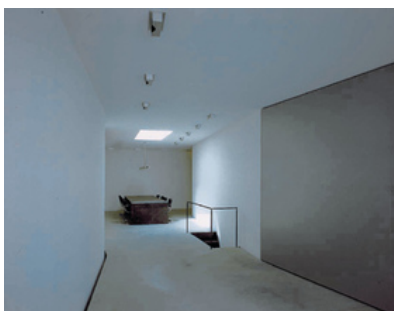

Man betritt den länglichen Raum, der früher zu einer Autowerkstatt gehört hatte, durch eine einfach-verglaste Tür über eine Schwelle aus rostigem Stahl.

Weißer Gipskartonwände und eine abgesenkte Decke sind der unregelmässigen Struktur des Bestands vorgeblendet, wobei der Hohlraum dahinter Elektroinstallationen und andere Nebenfunktionen aufnimmt. Zwischen der Wandschachtel mit ihren klärenden Umrissen und dem blockhaften Betonboden läuft rundum eine schmale Fuge, so dass sich Wand und Boden nirgendwo berühren. In der Mitte des Lokals bilden die schräg verlaufenden Wände eine Engstelle, von der aus sich der Raum in der einen Richtung zu Tür und Tageslicht, und in der anderen zum großen Tisch-Platz öffnet. Der monolithische Tisch besteht aus einer gebogenen Stahlplatte, deren Rundung das Spiel des Tageslichts reflektiert, das über das teilweise wiedergeöffnete Oberlicht in den hinteren Teil des Raumes fällt. Nachts taucht ein über dem Oberlicht im Freien montierter Disco-Strahler diesen Bereich in unterschiedliche Lichtfarben. Das einzige „Möbel“ neben Tisch und Stühlen ist ein Kirschholzregal, das - selbst ein Leuchtkörper - bündig in den Hohlraum der Wand eingelassen ist. Will man sich, etwa bei konzentrierten Besprechungen oder bei Leucht-Proben, gegen den Eingangsbereich abschirmen, kann man eine schwenkbare Aluwand öffnen und damit den Raum verdunkeln. (Text: Gabriele Kaiser 23.09.2001)