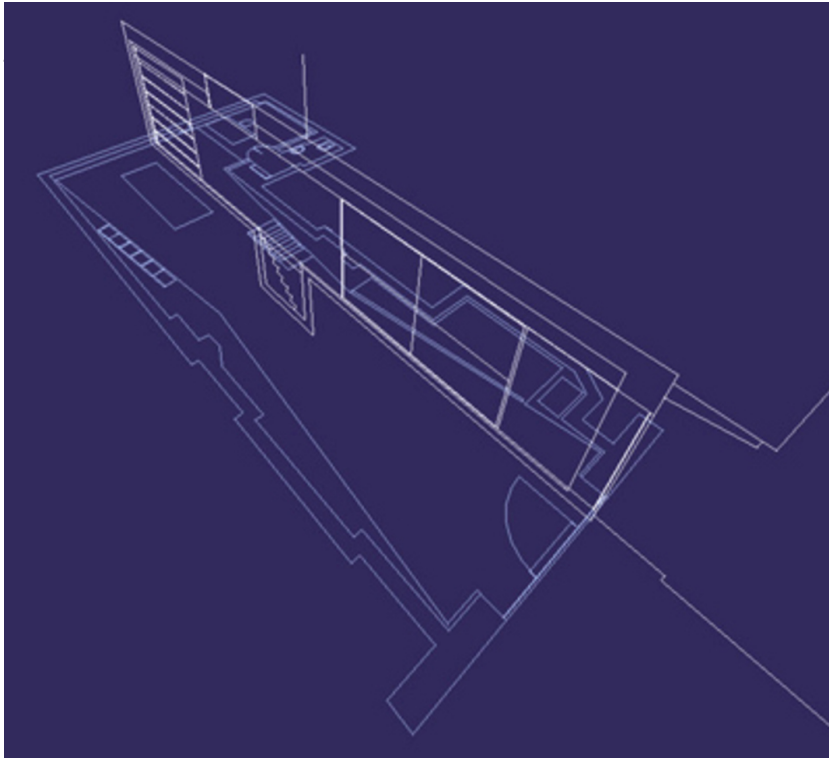

Man betritt den länglichen Raum, der früher zu einer Autowerkstatt gehört hatte, durch eine einfach-verglaste Tür über eine Schwelle aus rostigem Stahl.

Weißer Gipskartonwände und eine abgesenkte Decke sind der unregelmässigen Struktur des Bestands vorgeblendet, wobei der Hohlraum dahinter Elektroinstallationen und andere Nebenfunktionen aufnimmt. Zwischen der Wandschachtel mit ihren klärenden Umrissen und dem blockhaften Betonboden läuft rundum eine schmale Fuge, so dass sich Wand und Boden nirgendwo berühren. In der Mitte des Lokals bilden die schräg verlaufenden Wände eine Engstelle, von der aus sich der Raum in der einen Richtung zu Tür und Tageslicht, und in der anderen zum großen Tisch-Platz öffnet. Der monolithische Tisch besteht aus einer gebogenen Stahlplatte, deren Rundung das Spiel des Tageslichts reflektiert, das über das teilweise wiedergeöffnete Oberlicht in den hinteren Teil des Raumes fällt. Nachts taucht ein über dem Oberlicht im Freien montierter Disco-Strahler diesen Bereich in unterschiedliche Lichtfarben. Das einzige „Möbel“ neben Tisch und Stühlen ist ein Kirschholzregal, das - selbst ein Leuchtkörper - bündig in den Hohlraum der Wand eingelassen ist. Will man sich, etwa bei konzentrierten Besprechungen oder bei Leucht-Proben, gegen den Eingangsbereich abschirmen, kann man eine schwenkbare Aluwand öffnen und damit den Raum verdunkeln. (Text: Gabriele Kaiser 23.09.2001)

Maßnahme: Umbau

Funktion: Industrie und Gewerbe

Planung: 1999 - 2000

Ausführung: 1999 - 2000

© Günter Richard Wett

© Günter Richard Wett

Schauraum Halotech

Projektplan