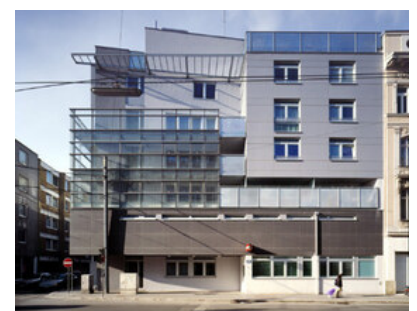

© Margherita Spiluttini