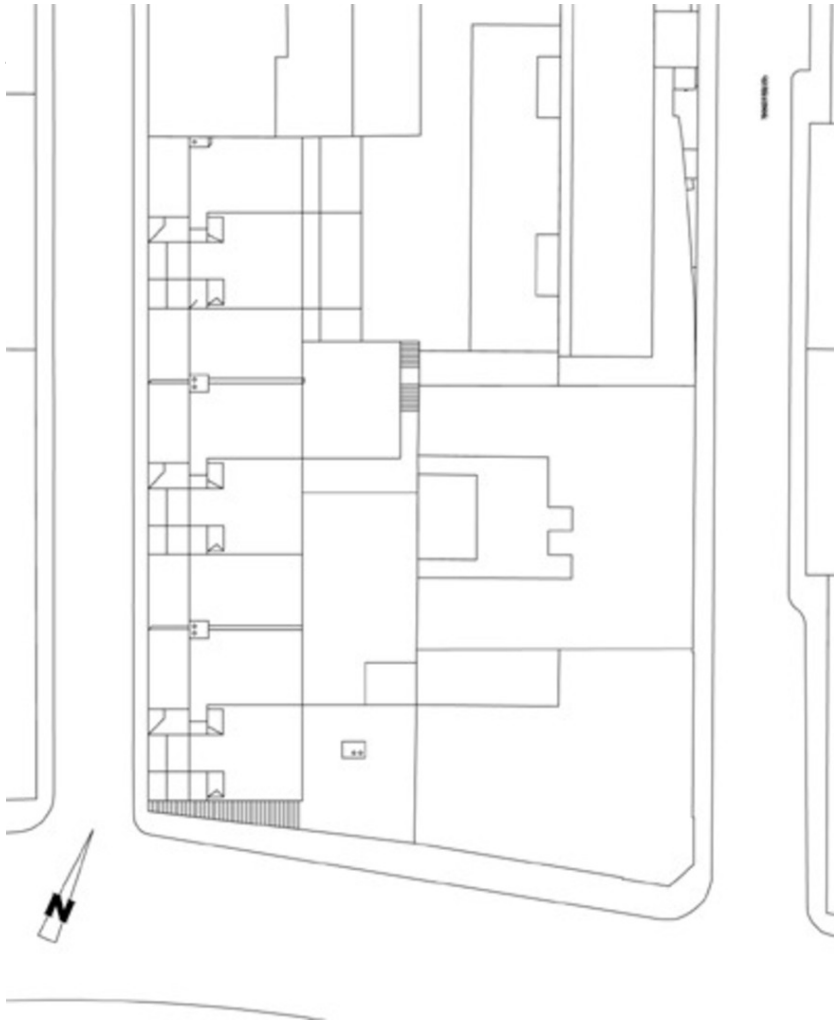

Die Baulücken verzahnen sich mit dem Bestand und geben einen der Blockstruktur entsprechenden Massstab vor, innerhalb dessen die Architektur vielfältige urbane Merkmale zeigt: Türme, Laubengänge und Penthäuser.

Die Wohnbebauung schließt den Baublock und wird von den beiden Strassen Arnsteingasse und Geibelgasse erschlossen. Bis auf die Berührung der Garagen im Erdgeschoss stehen sich die beiden neuen Bauteile eigenständig gegenüber und schließen jeweils beidseits an den Altbestand an.

Maßnahme: Neubau
Funktion: Wohnbauten

Planung: 1997
Ausführung: 1999 - 2001

WEITERE TEXTE

Zwischen Lockerheit und Massivität, Franziska Leeb, Der Standard, 22.03.2003

© Margherita Spiluttini

Wohnhausanlage

Lageplan